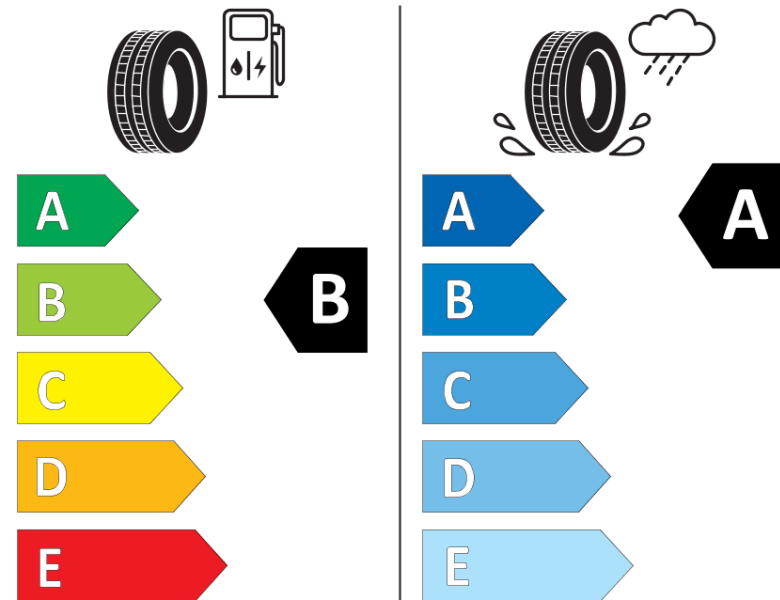

Tuoteselosteella

ASETUS (EU) 2020/740

Tuotemerkki	MICHELIN
Kaupallinen nimi	CROSSCLIMATE 3 SPORT
Tuotekoodi	716536
Koko	245/45R18
Kantavuustunnus	100
Suorituskykyluokka	Y
Polttoainetaloudellisuusluokka	B
Märkäpitoluokka	A
Vierintämeluluokka	B
Vierintämelun arvo	72 dB
Rengas lumiolosuhteisiin	Joo
Rengas jääolosuhteisiin	Ei
Valmistusajankohta	47/23
Valmistuksen lopetusajankohta	
Kuormitusluokka	XL
Lisätietoja	245/45 R18 100Y XL TL CROSSCLIMATE 3 SPORT MI

ENERG

MICHELIN

716536

245/45R18 100 Y XL

C1