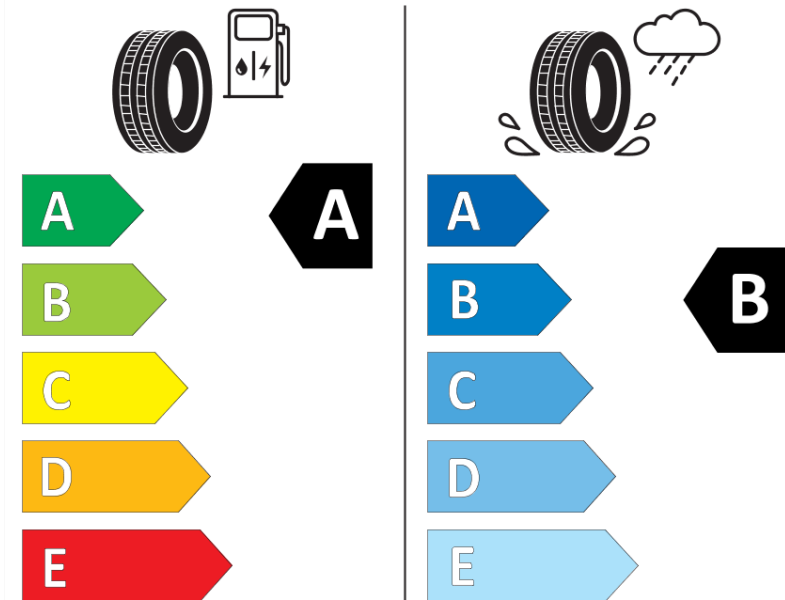

## Tuoteselosteella

ASETUS (EU) 2020/740

Tuotemerkki	MICHELIN
Kaupallinen nimi	CROSSCLIMATE 2 VOL
Tuotekoodi	717460
Koko	275/45R20
Kantavuustunnus	110
Suorituskykyluokka	H
Polttoainetaloudellisuusluokka	A
Märkäpitoluokka	B
Vierintämeluluokka	B
Vierintämelun arvo	71 dB
Rengas lumiolosuhteisiin	Joo
Rengas jääolosuhteisiin	Ei
Valmistusajankohta	11/20
Valmistuksen lopetusajankohta	
Kuormitusluokka	XL
Lisätietoja	275/45 R20 110H XL TL CROSSCLIMATE 2 VOL MI

# ENERG

MICHELIN

717460

275/45R20 110 H XL

C1

2020/740