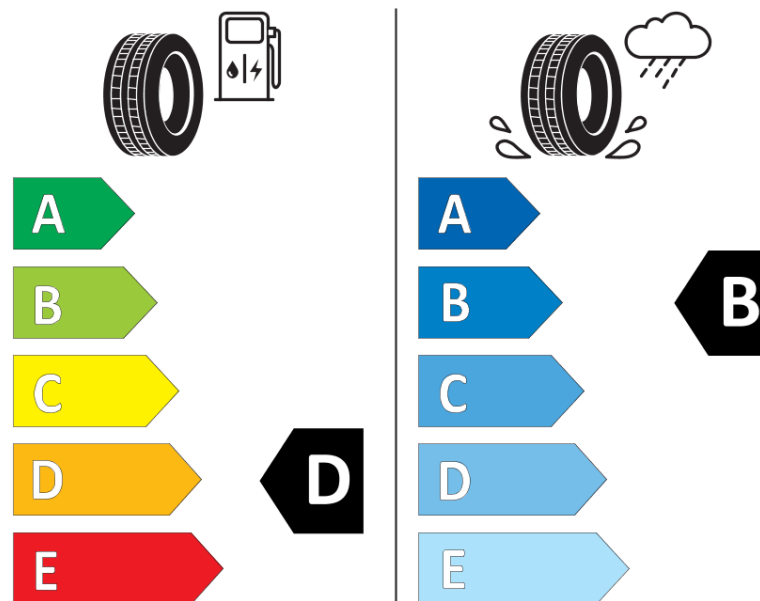

Tuoteselosteella

ASETUS (EU) 2020/740

Tuotemerkki	BFGOODRICH
Kaupallinen nimi	G-FORCE WINTER2
Tuotekoodi	719326
Koko	165/60R15
Kantavuustunnus	81
Suorituskykyluokka	T
Polttoainetaloudellisuusluokka	D
Märkäpitoluokka	B
Vierintämeluluokka	A
Vierintämelun arvo	68 dB
Rengas lumiolosuhteisiin	Joo
Rengas jääolosuhteisiin	Ei
Valmistusajankohta	18/21
Valmistuksen lopetusajankohta	
Kuormitusluokka	XL
Lisätietoja	165/60 R15 81T XL TL G-FORCE WINTER2 GO

ENERG

BFGoodrich

719326

165/60R15 81 T XL

C1

2020/740