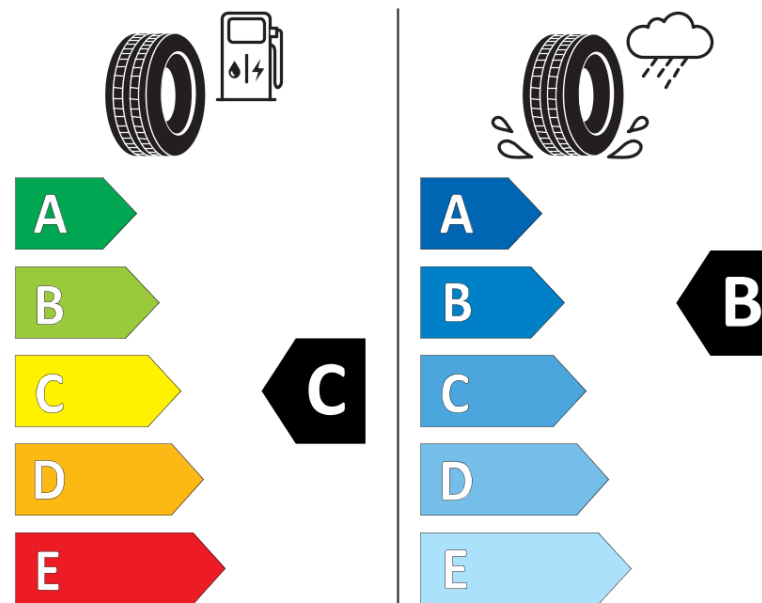

Tuoteselosteella

ASETUS (EU) 2020/740

Tuotemerkki	MICHELIN
Kaupallinen nimi	AGILIS ALPIN
Tuotekoodi	720269
Koko	215/75R16C
Kantavuustunnus	113
Kantavuustunnus pariasennetuille renkaille	111

Suorituskykyluokka	R
Polttoainetaloudellisuusluokka	C
Märkäpitoluokka	B
Vierintämeluluokka	B
Vierintämelun arvo	73 dB
Rengas lumiolosuhteisiin	Joo
Valmistusajankohta	04/09

Valmistuksen lopetusajankohta

Lisätietoja **215/75 R 16C 113/111R TL AGILIS ALPIN MI**

Vaihtoehtoinen kantavuustunnus yksittäisasennuksessa

Vaihtoehtoinen kantavuustunnus pariasennuksessa

Vaihtoehtoinen suorituskykyluokka

ENERG

MICHELIN

720269

215/75R16C 113/111 R

C2

2020/740