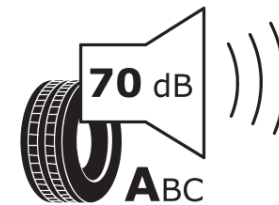

Tuoteselosteella

ASETUS (EU) 2020/740

Tuotemerkki	MICHELIN
Kaupallinen nimi	PRIMACY 5 ENERGY
Tuotekoodi	720791
Koko	255/50R19
Kantavuustunnus	107
Suorituskykyluokka	W
Polttoainetaloudellisuusluokka	A
Märkäpitoluokka	A
Vierintämeluluokka	A
Vierintämelun arvo	70 dB
Rengas lumiolosuhteisiin	Ei
Rengas jääolosuhteisiin	Ei
Valmistusajankohta	35/24
Valmistuksen lopetusajankohta	
Kuormitusluokka	XL
Lisätietoja	255/50R19 107W XL PRIMACY 5 ENERGY MI

ENERGY

MICHELIN

720791

255/50R19 107 W XL

C1

2020/740