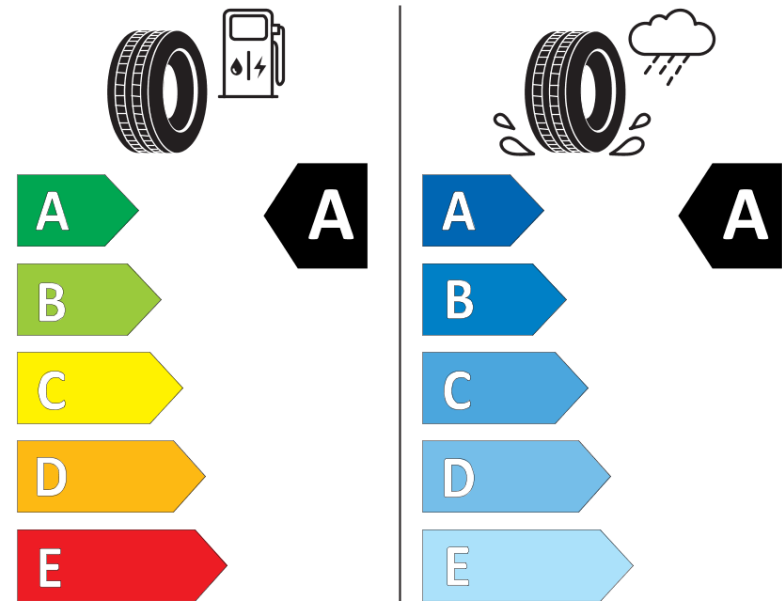

## Tuoteselosteella

ASETUS (EU) 2020/740

Tuotemerkki	MICHELIN
Kaupallinen nimi	PRIMACY 5 ENERGY
Tuotekoodi	720791
Koko	255/50R19
Kantavuustunnus	107
Suorituskykyluokka	W
Polttoainetaloudellisuusluokka	A
Märkäpitoluokka	A
Vierintämeluluokka	A
Vierintämelun arvo	70 dB
Rengas lumiolosuhteisiin	Ei
Rengas jääolosuhteisiin	Ei
Valmistusajankohta	35/24
Valmistuksen lopetusajankohta	
Kuormitusluokka	XL
Lisätietoja	255/50R19 107W XL PRIMACY 5 ENERGY MI

# ENERGY

MICHELIN

720791

255/50R19 107 W XL

C1

2020/740