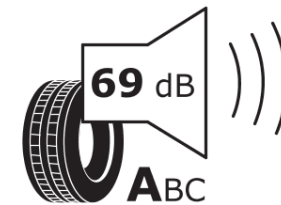

Tuoteselosteella

ASETUS (EU) 2020/740

Tuotemerkki	MICHELIN
Kaupallinen nimi	PRIMACY 5 ENERGY
Tuotekoodi	721288
Koko	215/55R17
Kantavuustunnus	98
Suorituskykyluokka	W
Polttoainetaloudellisuusluokka	A
Märkäpitoluokka	A
Vierintämeluluokka	A
Vierintämelun arvo	69 dB
Rengas lumiolosuhteisiin	Ei
Rengas jääolosuhteisiin	Ei
Valmistusajankohta	35/24
Valmistuksen lopetusajankohta	
Kuormitusluokka	XL
Lisätietoja	215/55R17 98W XL PRIMACY 5 ENERGY MI

ENERGY

MICHELIN

721288

215/55R17 98 W XL

C1

2020/740