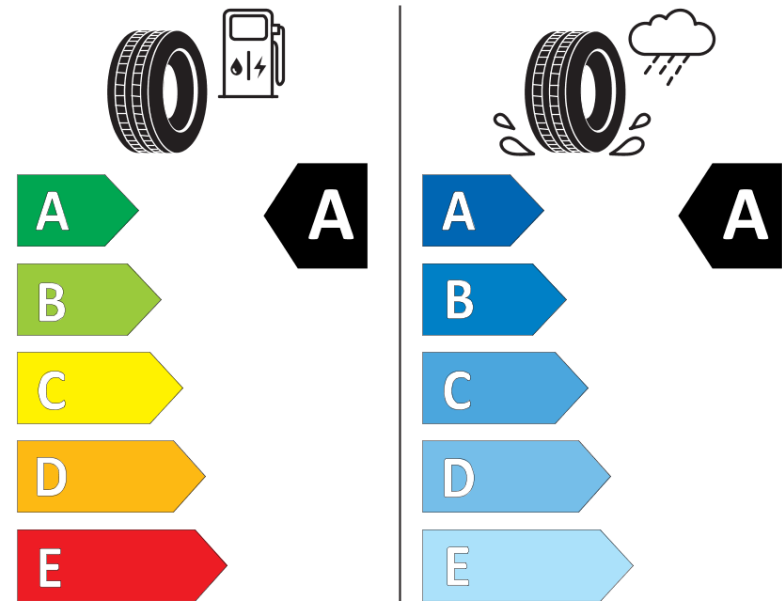

Tuoteselosteella

ASETUS (EU) 2020/740

Tuotemerkki	MICHELIN
Kaupallinen nimi	PRIMACY 5 ENERGY
Tuotekoodi	721288
Koko	215/55R17
Kantavuustunnus	98
Suorituskykyluokka	W
Polttoainetaloudellisuusluokka	A
Märkäpitoluokka	A
Vierintämeluluokka	A
Vierintämelun arvo	69 dB
Rengas lumiolosuhteisiin	Ei
Rengas jääolosuhteisiin	Ei
Valmistusajankohta	35/24
Valmistuksen lopetusajankohta	
Kuormitusluokka	XL
Lisätietoja	215/55R17 98W XL PRIMACY 5 ENERGY MI

ENERGY

MICHELIN

721288

215/55R17 98 W XL

C1

2020/740