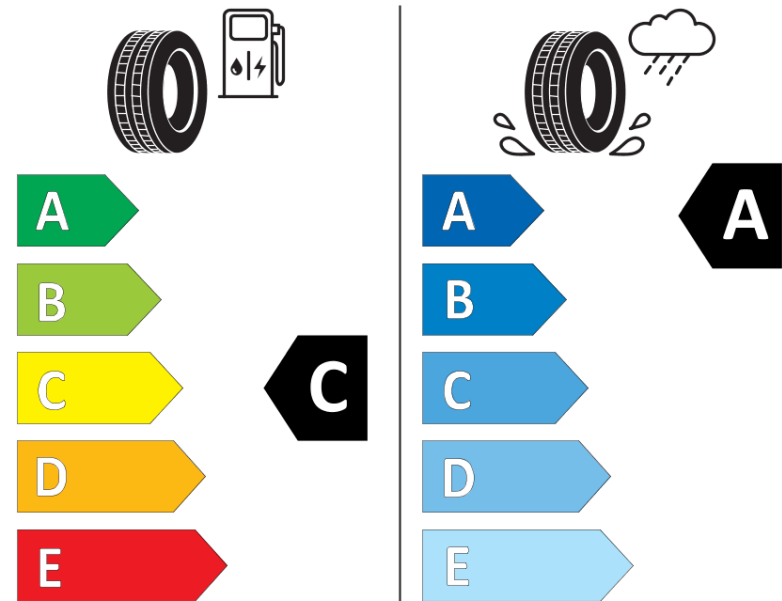

Tuoteselosteella

ASETUS (EU) 2020/740

Tuotemerkki	MICHELIN
Kaupallinen nimi	PILOT SPORT 3 *MOE
Tuotekoodi	724271
Koko	245/35R20
Kantavuustunnus	95
Suorituskykyluokka	Y
Polttoainetaloudellisuusluokka	C
Märkäpitoluokka	A
Vierintämeluluokka	B
Vierintämelun arvo	70 dB
Rengas lumiolosuhteisiin	Ei
Rengas jääolosuhteisiin	Ei
Valmistusajankohta	12/13
Valmistuksen lopetusajankohta	
Kuormitusluokka	XL
Lisätietoja	245/35 R20 95Y XL TL PILOT SPORT 3 ZP*MOE GRNX MI

ENERG

MICHELIN

724271

245/35R20 95 Y

C1