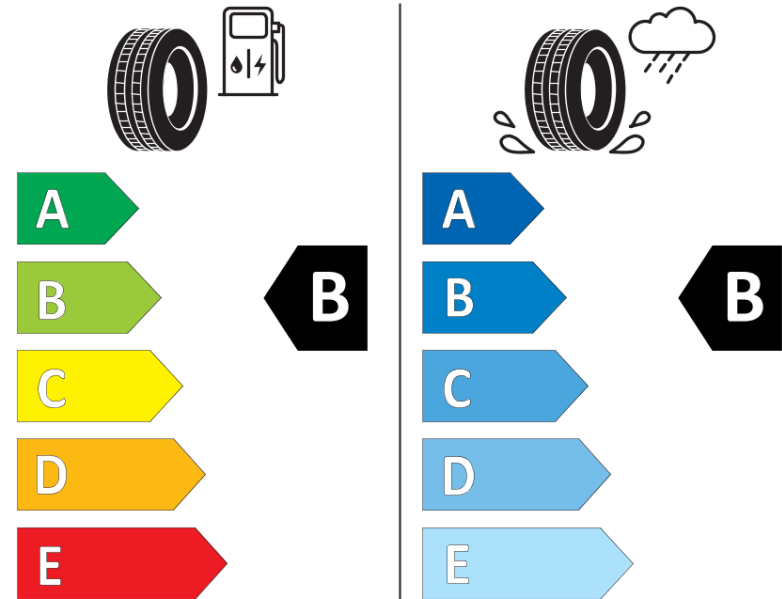

Tuoteselosteella

ASETUS (EU) 2020/740

Tuotemerkki	MICHELIN
Kaupallinen nimi	CROSSCLIMATE 2 SUV
Tuotekoodi	726746
Koko	245/45R20
Kantavuustunnus	103
Suorituskykyluokka	V
Polttoainetaloudellisuusluokka	B
Märkäpitoluokka	B
Vierintämeluluokka	B
Vierintämelun arvo	71 dB
Rengas lumiolosuhteisiin	Joo
Rengas jääolosuhteisiin	Ei
Valmistusajankohta	45/23
Valmistuksen lopetusajankohta	
Kuormitusluokka	XL
Lisätietoja	245/45R20 103V XL TL CROSSCLIMATE 2 SUV MI

ENERG

MICHELIN

726746

245/45R20 103 V XL

C1