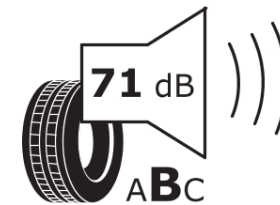

Tuoteselosteella

ASETUS (EU) 2020/740

Tuotemerkki	MICHELIN
Kaupallinen nimi	CROSSCLIMATE 2 SUV
Tuotekoodi	726746
Koko	245/45R20
Kantavuustunnus	103
Suorituskykyluokka	V
Polttoainetaloudellisuusluokka	B
Märkäpitoluokka	B
Vierintämeluluokka	B
Vierintämelun arvo	71 dB
Rengas lumiolosuhteisiin	Joo
Rengas jääolosuhteisiin	Ei
Valmistusajankohta	45/23
Valmistuksen lopetusajankohta	
Kuormitusluokka	XL
Lisätietoja	245/45R20 103V XL TL CROSSCLIMATE 2 SUV MI

ENERG

MICHELIN

726746

245/45R20 103 V XL

C1

2020/740