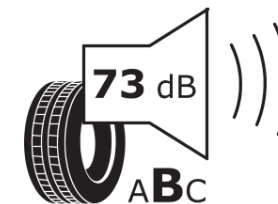

ENERG

MICHELIN

727062

255/45R20 101 W

C1