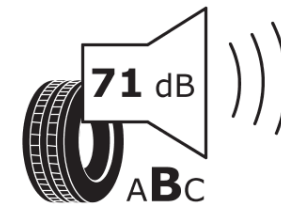

Tuoteselosteella

ASETUS (EU) 2020/740

Tuotemerkki	MICHELIN
Kaupallinen nimi	PILOT SPORT 4
Tuotekoodi	727810
Koko	225/45ZR17
Kantavuustunnus	94
Suorituskykyluokka	W
Polttoainetaloudellisuusluokka	C
Märkäpitoluokka	A
Vierintämeluluokka	B
Vierintämelun arvo	71 dB
Rengas lumiolosuhteisiin	Ei
Rengas jääolosuhteisiin	Ei
Valmistusajankohta	41/15
Valmistuksen lopetusajankohta	
Kuormitusluokka	XL
Lisätietoja	225/45 ZR17 94W EXTRA LOAD TL PILOT SPORT 4 MI

ENERG

MICHELIN

727810

225/45R17 94 W XL

C1

2020/740