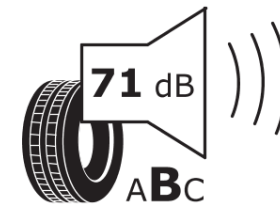

Tuoteselosteella

ASETUS (EU) 2020/740

Tuotemerkki	MICHELIN
Kaupallinen nimi	CROSSCLIMATE 2
Tuotekoodi	728236
Koko	215/60R16
Kantavuustunnus	95
Suorituskykyluokka	V
Polttoainetaloudellisuusluokka	C
Märkäpitoluokka	B
Vierintämeluluokka	B
Vierintämelun arvo	71 dB
Rengas lumiolosuhteisiin	Joo
Rengas jääolosuhteisiin	Ei
Valmistusajankohta	42/19
Valmistuksen lopetusajankohta	
Kuormitusluokka	SL
Lisätietoja	215/60 R16 95V TL CROSSCLIMATE 2 MI

ENERG

MICHELIN

728236

215/60R16 95 V

C1

2020/740