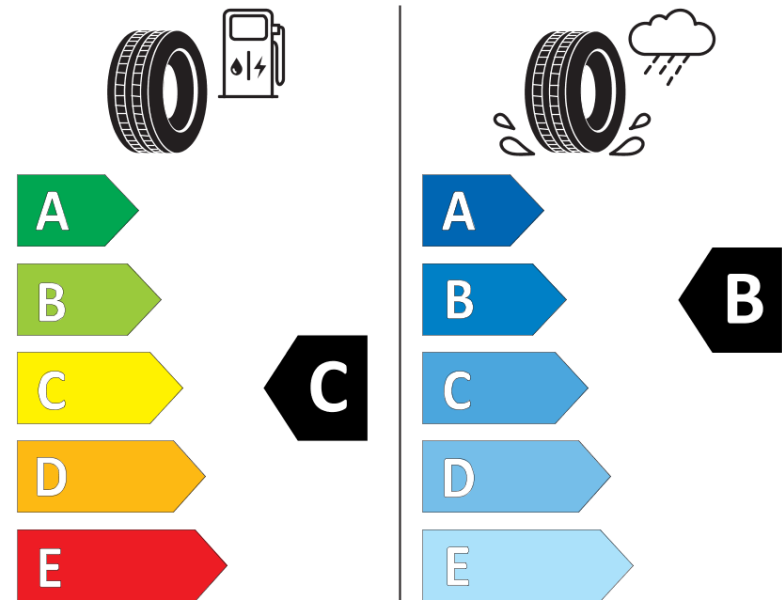

Tuoteselosteella

ASETUS (EU) 2020/740

Tuotemerkki	MICHELIN
Kaupallinen nimi	CROSSCLIMATE 2
Tuotekoodi	728236
Koko	215/60R16
Kantavuustunnus	95
Suorituskykyluokka	V
Polttoainetaloudellisuusluokka	C
Märkäpitoluokka	B
Vierintämeluluokka	B
Vierintämelun arvo	71 dB
Rengas lumiolosuhteisiin	Joo
Rengas jääolosuhteisiin	Ei
Valmistusajankohta	42/19
Valmistuksen lopetusajankohta	
Kuormitusluokka	SL
Lisätietoja	215/60 R16 95V TL CROSSCLIMATE 2 MI

ENERG

MICHELIN

728236

215/60R16 95 V

C1