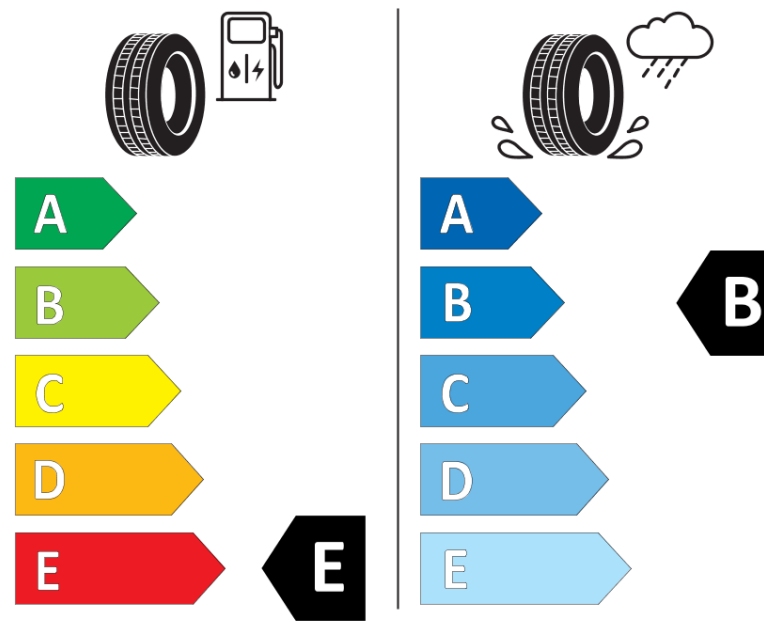

Tuoteselosteella

ASETUS (EU) 2020/740

Tuotemerkki	BFGOODRICH
Kaupallinen nimi	ALL-TERRAIN T/A KO2
Tuotekoodi	729186
Koko	32X11.5R15
Kantavuustunnus	113

Kantavuustunnus pariasennetuille renkailla

Suorituskykyluokka	R
Polttoainetaloudellisuusluokka	E
Märkäpitoluokka	B
Vierintämeluluokka	B
Vierintämelun arvo	75 dB
Rengas lumiolosuhteisiin	Joo
Valmistusajankohta	42/11

Valmistuksen lopetusajankohta

Lisätietoja 32X11.50R15LT 113R TL ALL-TERRAIN T/A KO2 LRC RWLGO

Vaihtoehtoinen kantavuustunnus yksittäisasennuksessa

Vaihtoehtoinen kantavuustunnus pariasennuksessa

Vaihtoehtoinen suorituskykyluokka

ENERG

BFGOODRICH

729186

32X11.5R15 113 R

C2

2020/740