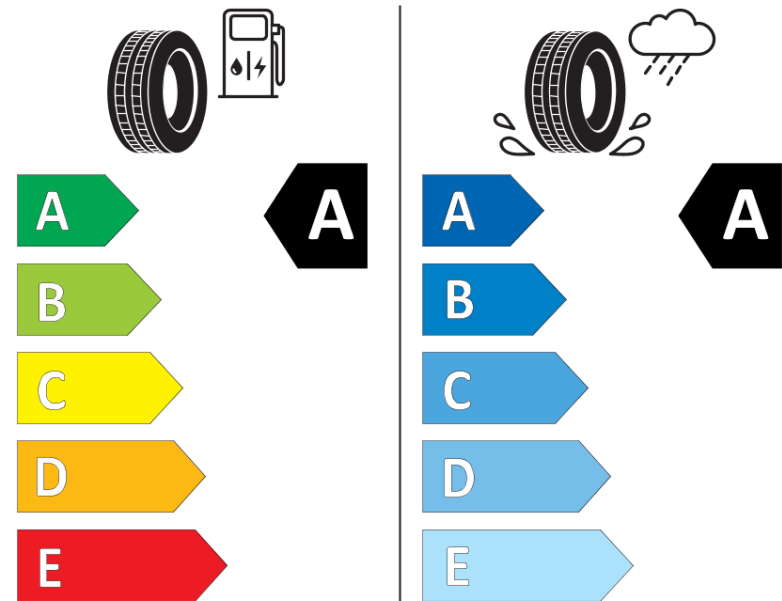

Tuoteselosteella

ASETUS (EU) 2020/740

Tuotemerkki	MICHELIN
Kaupallinen nimi	E PRIMACY AC
Tuotekoodi	730878
Koko	255/45R20
Kantavuustunnus	105
Suorituskykyluokka	V
Polttoainetaloudellisuusluokka	A
Märkäpitoluokka	A
Vierintämeluluokka	B
Vierintämelun arvo	72 dB
Rengas lumiolosuhteisiin	Ei
Rengas jääolosuhteisiin	Ei
Valmistusajankohta	35/22
Valmistuksen lopetusajankohta	
Kuormitusluokka	XL
Lisätietoja	255/45R20 105V XL E PRIMACY ACOUSTIC MI

ENERG

MICHELIN

730878

255/45R20 105 V XL

C1