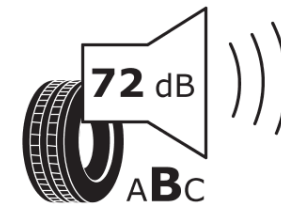

Tuoteselosteella

ASETUS (EU) 2020/740

Tuotemerkki	MICHELIN
Kaupallinen nimi	E PRIMACY AC
Tuotekoodi	730878
Koko	255/45R20
Kantavuustunnus	105
Suorituskykyluokka	V
Polttoainetaloudellisuusluokka	A
Märkäpitoluokka	A
Vierintämeluluokka	B
Vierintämelun arvo	72 dB
Rengas lumiolosuhteisiin	Ei
Rengas jääolosuhteisiin	Ei
Valmistusajankohta	35/22
Valmistuksen lopetusajankohta	
Kuormitusluokka	XL
Lisätietoja	255/45R20 105V XL E PRIMACY ACOUSTIC MI

ENERG

MICHELIN

730878

255/45R20 105 V XL

C1

2020/740