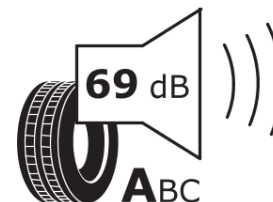

ENERG

MICHELIN

731510

225/55R16 99 W

C1