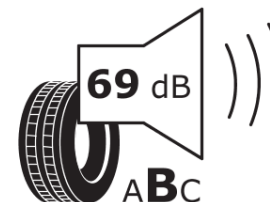

ENERG

MICHELIN

733156

215/70R16 100 H

C1