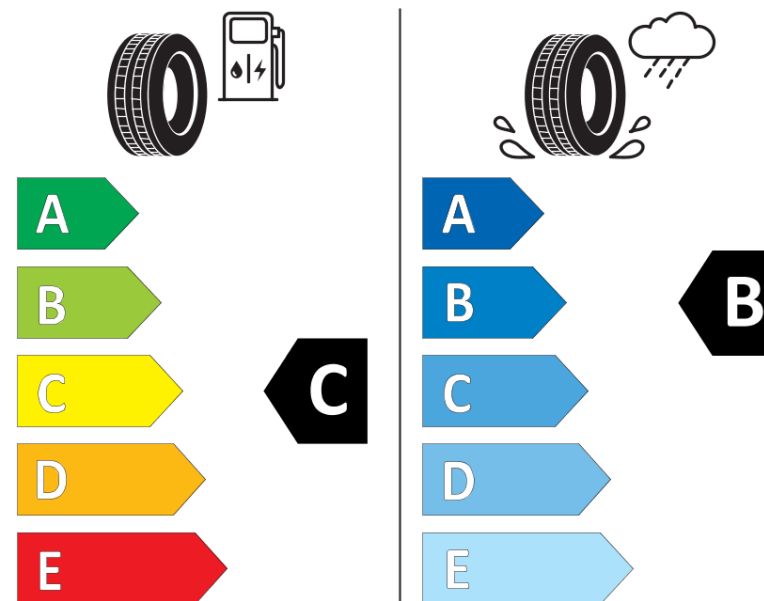

Tuoteselosteella

ASETUS (EU) 2020/740

Tuotemerkki	BFGOODRICH
Kaupallinen nimi	G-FORCE WINTER2
Tuotekoodi	734147
Koko	195/65R15
Kantavuustunnus	95
Suorituskykyluokka	T
Polttoainetaloudellisuusluokka	C
Märkäpitoluokka	B
Vierintämeluluokka	A
Vierintämelun arvo	69 dB
Rengas lumiolosuhteisiin	Joo
Rengas jääolosuhteisiin	Ei
Valmistusajankohta	28/15
Valmistuksen lopetusajankohta	
Kuormitusluokka	XL
Lisätietoja	195/65 R15 95T EXTRA LOAD TL G-FORCE WINTER2 GO

ENERG

BFGOODRICH

734147

195/65R15 95 T

C1

2020/740