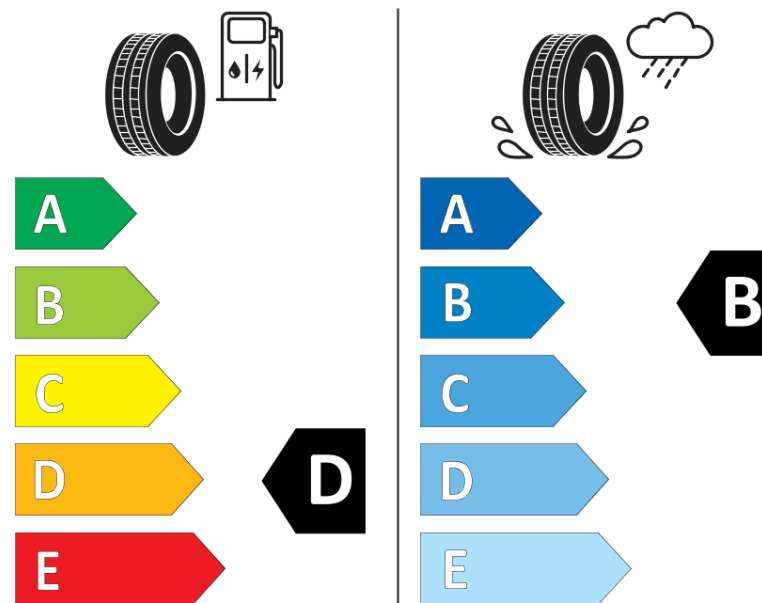

Vaihtoehtoinen kantavuustunnus yksittäisasennuksessa

Vaihtoehtoinen kantavuustunnus pariasennuksessa

Vaihtoehtoinen suorituskykyluokka

ENERG

MICHELIN

736500

225/65R16C 112/110 R

C2