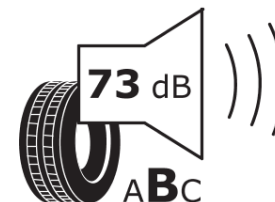

ENERG

MICHELIN

736500

225/65R16C 112/110 R

C2