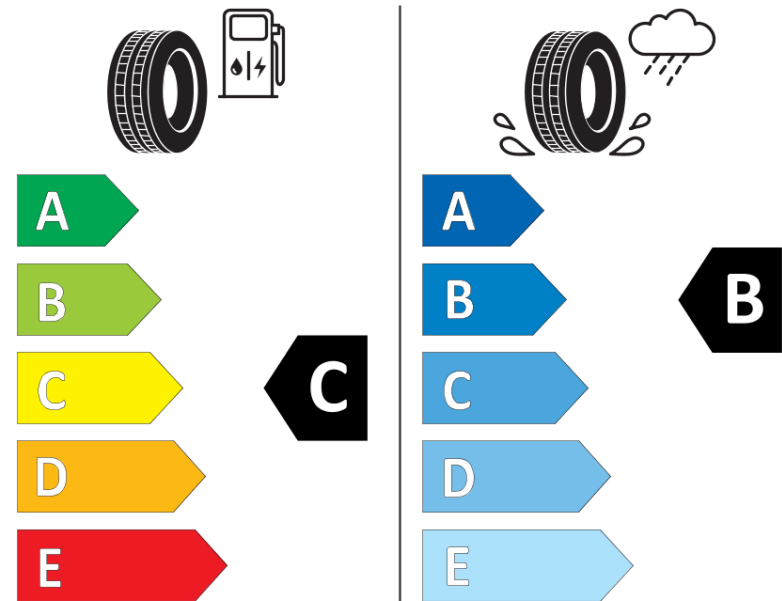

## Tuoteselosteella

ASETUS (EU) 2020/740

Tuotemerkki	MICHELIN
Kaupallinen nimi	CROSSCLIMATE 3
Tuotekoodi	737711
Koko	235/45R18
Kantavuustunnus	98
Suorituskykyluokka	Y
Polttoainetaloudellisuusluokka	C
Märkäpitoluokka	B
Vierintämeluluokka	B
Vierintämelun arvo	72 dB
Rengas lumiolosuhteisiin	Joo
Rengas jääolosuhteisiin	Ei
Valmistusajankohta	47/23
Valmistuksen lopetusajankohta	
Kuormitusluokka	XL
Lisätietoja	235/45 R18 98Y XL TL CROSSCLIMATE 3 MI

# ENERG

MICHELIN

737711

235/45R18 98 Y XL

C1

2020/740