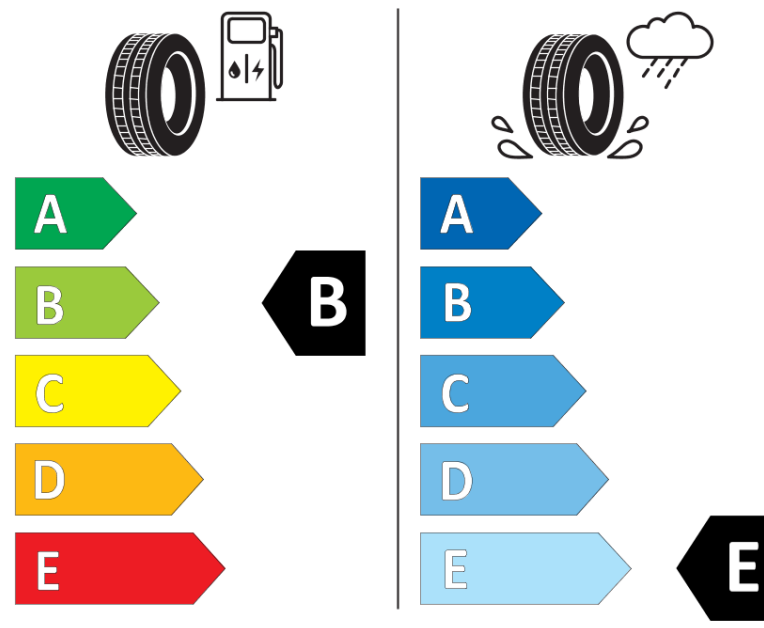

Tuoteselosteella

ASETUS (EU) 2020/740

Tuotemerkki	MICHELIN
Kaupallinen nimi	X-ICE SNOW
Tuotekoodi	738841
Koko	235/60R20
Kantavuustunnus	108
Suorituskykyluokka	T
Polttoainetaloudellisuusluokka	B
Märkäpitoluokka	E
Vierintämeluluokka	A
Vierintämelun arvo	69 dB
Rengas lumiolosuhteisiin	Joo
Rengas jääolosuhteisiin	Joo *
Valmistusajankohta	51/20
Valmistuksen lopetusajankohta	
Kuormitusluokka	XL
Lisätietoja	235/60 R20 108T XL TL X-ICE SNOW MI

* Ice tyres are specifically designed for road surfaces covered with ice and compact snow and should only be used in very severe climate conditions. Using ice tyres in less severe climate conditions could result in sub-optimal performance, in particular for wet grip, handling and wear.

MICHELIN

738841

235/60R20 108 T XL

C1

2020/740