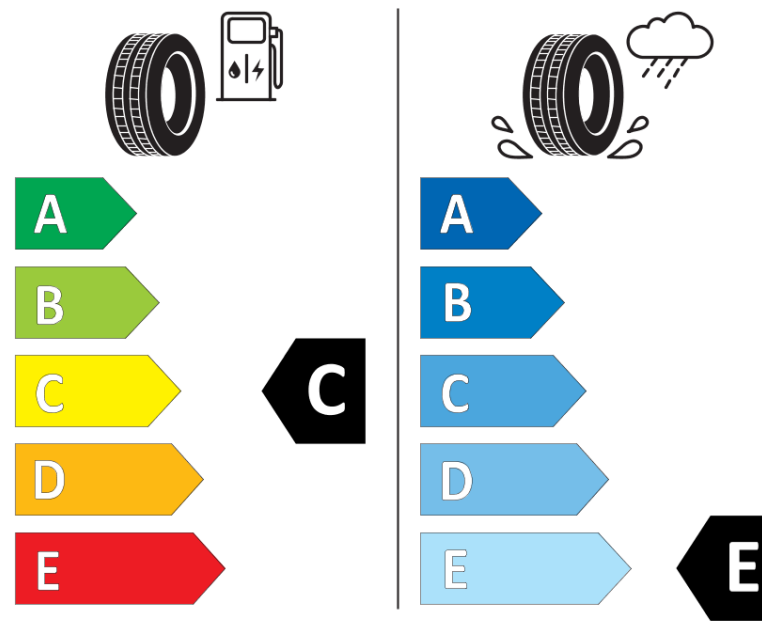

MICHELIN

738887

255/65R17 110 T

C1