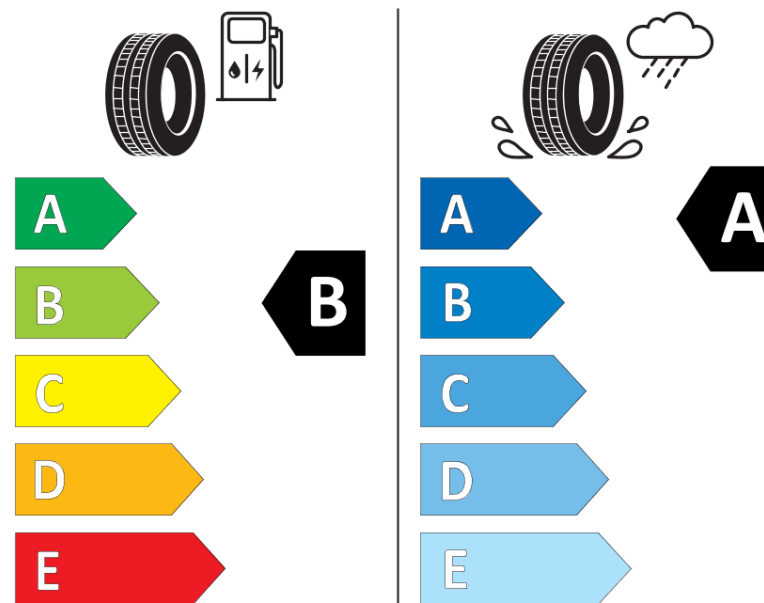

ENERG

MICHELIN

739269

215/60R17C 109/107 T

C2

2020/740