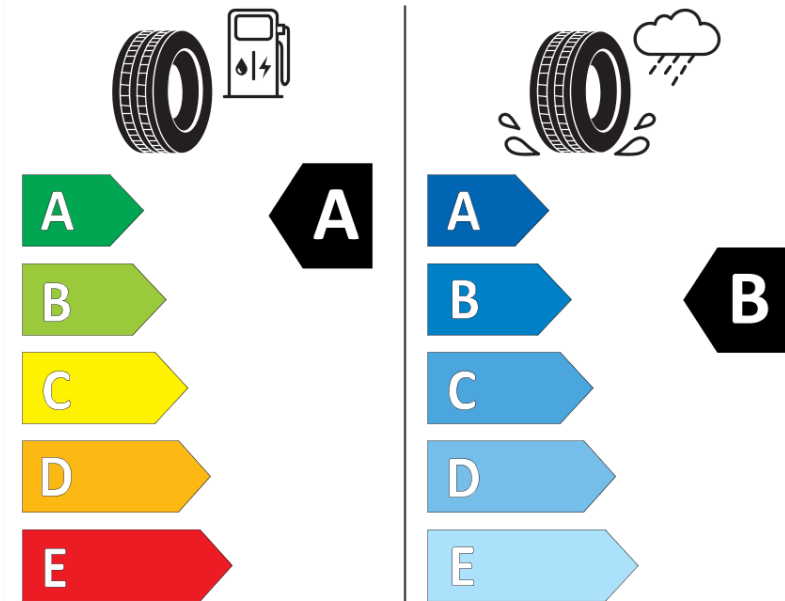

Tuoteselosteella

ASETUS (EU) 2020/740

Tuotemerkki	MICHELIN
Kaupallinen nimi	PRIMACY 4 S1
Tuotekoodi	741501
Koko	185/60R15
Kantavuustunnus	84
Suorituskykyluokka	T
Polttoainetaloudellisuusluokka	A
Märkäpitoluokka	B
Vierintämeluluokka	B
Vierintämelun arvo	68 dB
Rengas lumiolosuhteisiin	Ei
Rengas jääolosuhteisiin	Ei
Valmistusajankohta	38/17
Valmistuksen lopetusajankohta	
Kuormitusluokka	SL
Lisätietoja	185/60 R15 84T TL PRIMACY 4 S1 MI

ENERG

MICHELIN

741501

185/60R15 84 T

C1