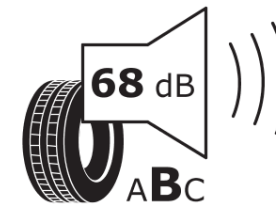

ENERG

MICHELIN

741501

185/60R15 84 T

C1