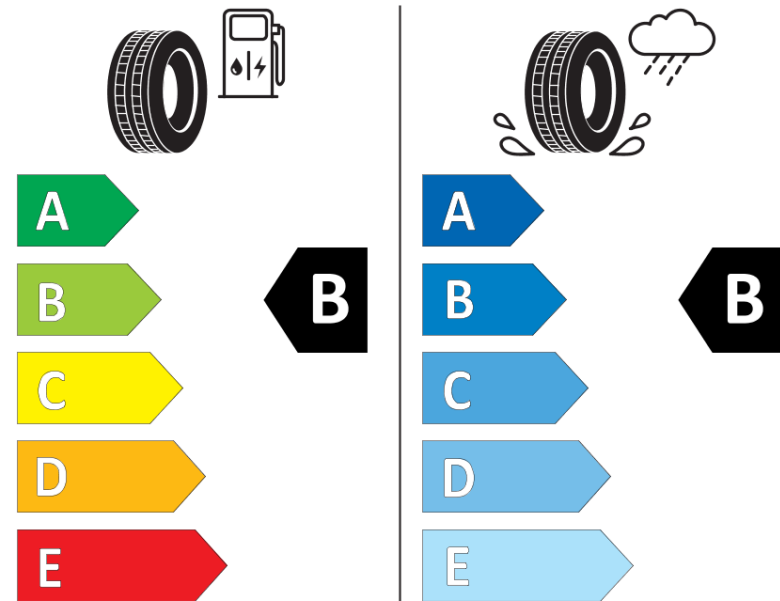

Tuoteselosteella

ASETUS (EU) 2020/740

Tuotemerkki	MICHELIN
Kaupallinen nimi	CROSSCLIMATE 3
Tuotekoodi	743440
Koko	235/50R20
Kantavuustunnus	104
Suorituskykyluokka	W
Polttoainetaloudellisuusluokka	B
Märkäpitoluokka	B
Vierintämeluluokka	B
Vierintämelun arvo	72 dB
Rengas lumiolosuhteisiin	Joo
Rengas jääolosuhteisiin	Ei
Valmistusajankohta	48/24
Valmistuksen lopetusajankohta	
Kuormitusluokka	XL
Lisätietoja	235/50 R20 104W XL TL CROSSCLIMATE 3 MI

ENERG

MICHELIN

743440

235/50R20 104 W XL

C1