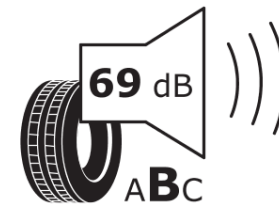

Tuoteselosteella

ASETUS (EU) 2020/740

Tuotemerkki	MICHELIN
Kaupallinen nimi	E PRIMACY
Tuotekoodi	746108
Koko	235/40R18
Kantavuustunnus	91
Suorituskykyluokka	W
Polttoainetaloudellisuusluokka	A
Märkäpitoluokka	B
Vierintämeluluokka	B
Vierintämelun arvo	69 dB
Rengas lumiolosuhteisiin	Ei
Rengas jääolosuhteisiin	Ei
Valmistusajankohta	28/21
Valmistuksen lopetusajankohta	
Kuormitusluokka	SL
Lisätietoja	235/40 R18 91W TL E PRIMACY MI

ENERG

MICHELIN

746108

235/40R18 91 W

C1

2020/740