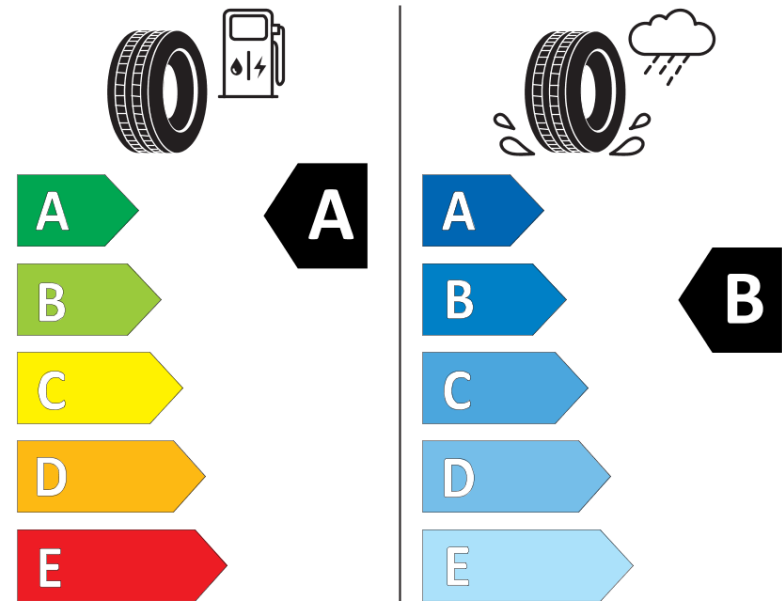

Tuoteselosteella

ASETUS (EU) 2020/740

Tuotemerkki	MICHELIN
Kaupallinen nimi	E PRIMACY
Tuotekoodi	746108
Koko	235/40R18
Kantavuustunnus	91
Suorituskykyluokka	W
Polttoainetaloudellisuusluokka	A
Märkäpitoluokka	B
Vierintämeluluokka	B
Vierintämelun arvo	69 dB
Rengas lumiolosuhteisiin	Ei
Rengas jääolosuhteisiin	Ei
Valmistusajankohta	28/21
Valmistuksen lopetusajankohta	
Kuormitusluokka	SL
Lisätietoja	235/40 R18 91W TL E PRIMACY MI

ENERG

MICHELIN

746108

235/40R18 91 W

C1

2020/740