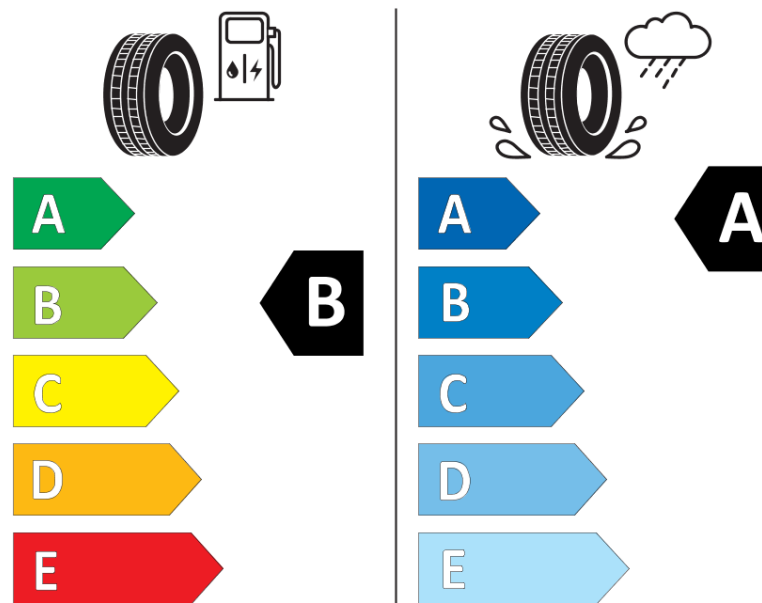

Tuoteselosteella

ASETUS (EU) 2020/740

Tuotemerkki	MICHELIN
Kaupallinen nimi	AGILIS 3
Tuotekoodi	749292
Koko	225/70R15C
Kantavuustunnus	112
Kantavuustunnus pariasennetuille renkaille	110

Suorituskykyluokka	S
Polttoainetaloudellisuusluokka	B
Märkäpitoluokka	A
Vierintämeluluokka	B
Vierintämelun arvo	72 dB
Rengas lumiolosuhteisiin	Ei
Valmistusajankohta	07/19

ENERG

MICHELIN

749292

225/70R15C 112/110 S

C2

2020/740