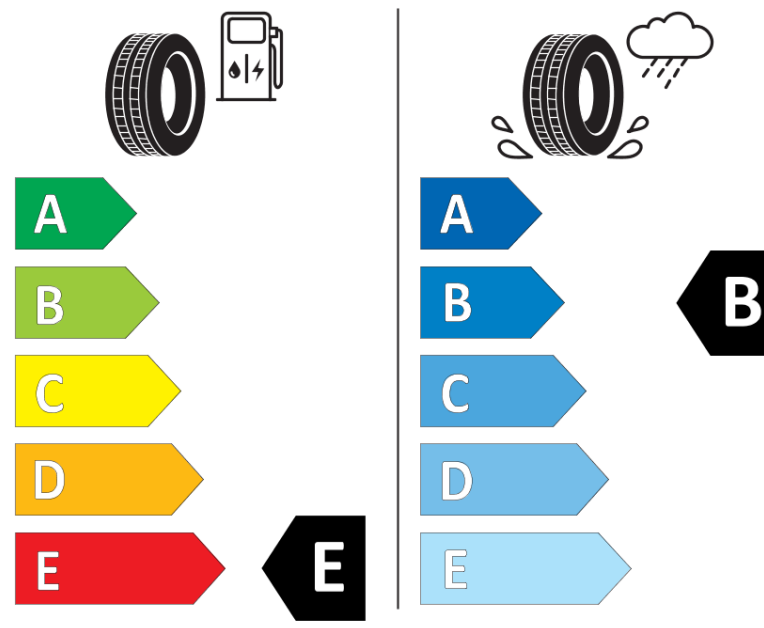

Tuoteselosteella

ASETUS (EU) 2020/740

Tuotemerkki	BFGOODRICH
Kaupallinen nimi	ALL-TERRAIN T/A KO2
Tuotekoodi	749865
Koko	LT245/70R16
Kantavuustunnus	113
Kantavuustunnus pariasennetuille renkaille	110

Suorituskykyluokka	S
Polttoainetaloudellisuusluokka	E
Märkäpitoluokka	B
Vierintämeluluokka	B
Vierintämelun arvo	74 dB
Renkas lumiolosuhteisiin	Joo
Valmistusajankohta	35/11
Valmistuksen lopetusajankohta	
Lisätietoja	LT245/70R16 113/110S TL ALL-TERRAIN T/A KO2 LRD RWL GO

Vaihtoehtoinen kantavuustunnus yksittäisasennuksessa

Vaihtoehtoinen kantavuustunnus pariasennuksessa

Vaihtoehtoinen suorituskykyluokka

ENERG

BFGOODRICH

749865

LT245/70R16 113/110 S

C2