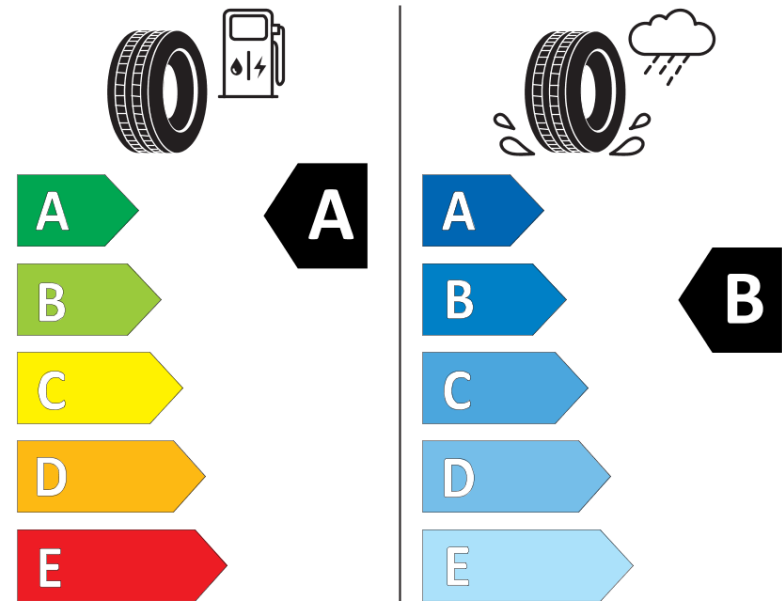

Tuoteselosteella

ASETUS (EU) 2020/740

Tuotemerkki	MICHELIN
Kaupallinen nimi	E PRIMACY
Tuotekoodi	750316
Koko	155/70R19
Kantavuustunnus	84
Suorituskykyluokka	Q
Polttoainetaloudellisuusluokka	A
Märkäpitoluokka	B
Vierintämeluluokka	B
Vierintämelun arvo	68 dB
Rengas lumiolosuhteisiin	Ei
Rengas jääolosuhteisiin	Ei
Valmistusajankohta	04/20
Valmistuksen lopetusajankohta	
Kuormitusluokka	SL
Lisätietoja	155/70 R19 84Q TL E PRIMACY MI

ENERG

MICHELIN

750316

155/70R19 84 Q

C1