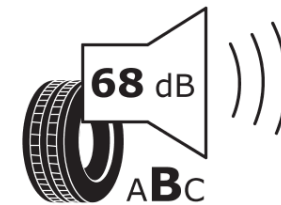

Tuoteselosteella

ASETUS (EU) 2020/740

Tuotemerkki	MICHELIN
Kaupallinen nimi	E PRIMACY
Tuotekoodi	750316
Koko	155/70R19
Kantavuustunnus	84
Suorituskykyluokka	Q
Polttoainetaloudellisuusluokka	A
Märkäpitoluokka	B
Vierintämeluluokka	B
Vierintämelun arvo	68 dB
Rengas lumiolosuhteisiin	Ei
Rengas jääolosuhteisiin	Ei
Valmistusajankohta	04/20
Valmistuksen lopetusajankohta	
Kuormitusluokka	SL
Lisätietoja	155/70 R19 84Q TL E PRIMACY MI

ENERG

MICHELIN

750316

155/70R19 84 Q

C1

2020/740