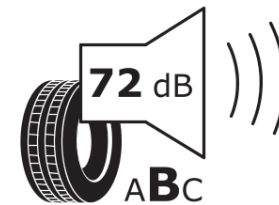

## Tuoteselosteella

ASETUS (EU) 2020/740

Tuotemerkki	MICHELIN
Kaupallinen nimi	PILOT SPORT PS2 MO
Tuotekoodi	751472
Koko	275/45R20
Kantavuustunnus	110
Suorituskykyluokka	Y
Polttoainetaloudellisuusluokka	D
Märkäpitoluokka	B
Vierintämeluluokka	B
Vierintämelun arvo	72 dB
Rengas lumiolosuhteisiin	Ei
Rengas jääolosuhteisiin	Ei
Valmistusajankohta	36/04
Valmistuksen lopetusajankohta	
Kuormitusluokka	XL
Lisätietoja	275/45 R20 110Y EXTRA LOAD TL PILOT SPORT PS2 MO MI

# ENERG

MICHELIN

751472

275/45R20 110 Y XL

C1

2020/740