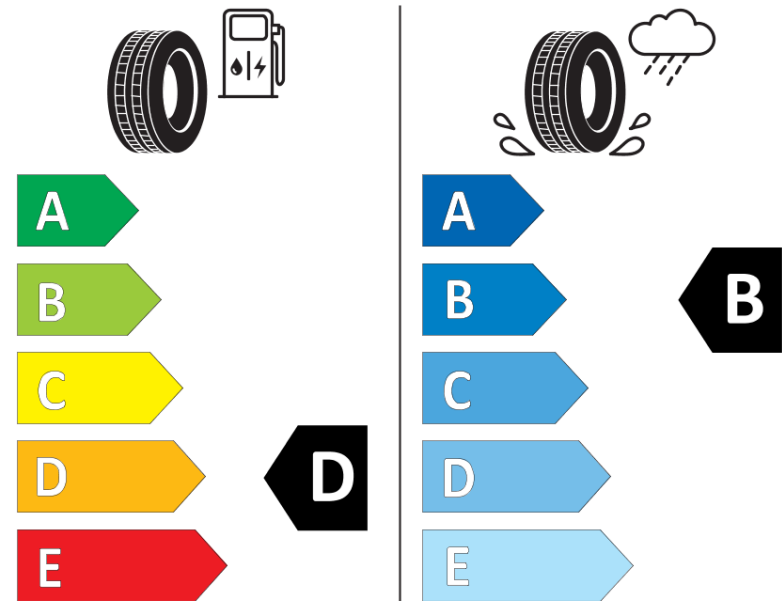

## Tuoteselosteella

ASETUS (EU) 2020/740

Tuotemerkki	MICHELIN
Kaupallinen nimi	PILOT SPORT PS2 MO
Tuotekoodi	751472
Koko	275/45R20
Kantavuustunnus	110
Suorituskykyluokka	Y
Polttoainetaloudellisuusluokka	D
Märkäpitoluokka	B
Vierintämeluluokka	B
Vierintämelun arvo	72 dB
Rengas lumiolosuhteisiin	Ei
Rengas jääolosuhteisiin	Ei
Valmistusajankohta	36/04
Valmistuksen lopetusajankohta	
Kuormitusluokka	XL
Lisätietoja	275/45 R20 110Y EXTRA LOAD TL PILOT SPORT PS2 MO MI

# ENERG

MICHELIN

751472

275/45R20 110 Y XL

C1

2020/740