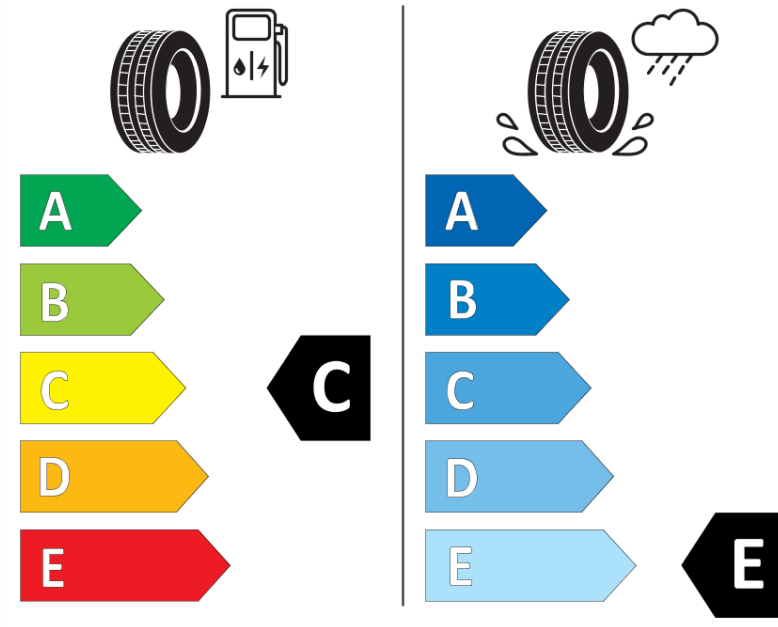

Tuoteselosteella

ASETUS (EU) 2020/740

Tuotemerkki	MICHELIN
Kaupallinen nimi	X-ICE SNOW
Tuotekoodi	753341
Koko	205/65R15
Kantavuustunnus	99
Suorituskykyluokka	T
Polttoainetaloudellisuusluokka	C
Märkäpitoluokka	E
Vierintämeluluokka	A
Vierintämelun arvo	69 dB
Rengas lumiolosuhteisiin	Joo
Rengas jääolosuhteisiin	Joo *
Valmistusajankohta	03/19
Valmistuksen lopetusajankohta	
Kuormitusluokka	XL
Lisätietoja	205/65 R15 99T XL TL X-ICE SNOW MI

* Ice tyres are specifically designed for road surfaces covered with ice and compact snow and should only be used in very severe climate conditions. Using ice tyres in less severe climate conditions could result in sub-optimal performance, in particular for wet grip, handling and wear.

ENERG

MICHELIN

753341

205/65R15 99 T XL

C1