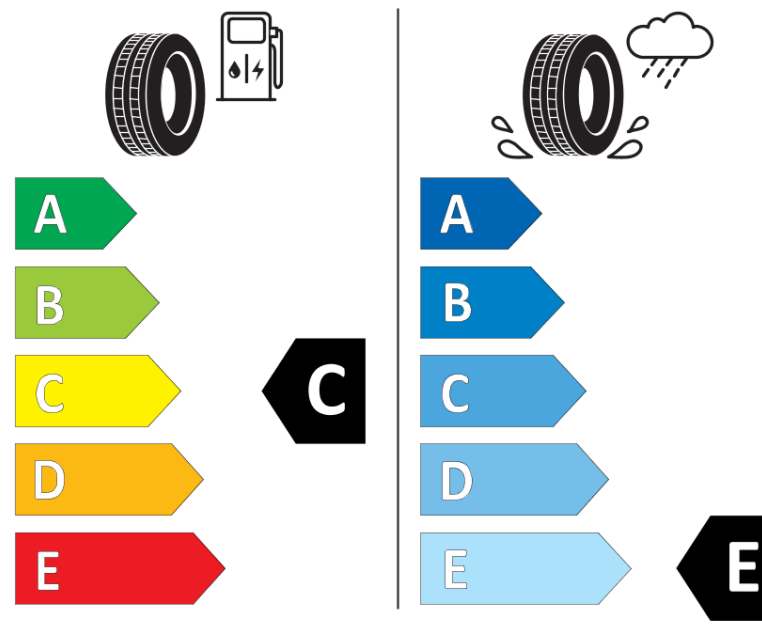

Tuoteselosteella

ASETUS (EU) 2020/740

Tuotemerkki	MICHELIN
Kaupallinen nimi	X-ICE SNOW SUV
Tuotekoodi	753637
Koko	245/50R20
Kantavuustunnus	105
Suorituskykyluokka	T
Polttoainetaloudellisuusluokka	C
Märkäpitoluokka	E
Vierintämeluluokka	B
Vierintämelun arvo	71 dB
Rengas lumiolosuhteisiin	Joo
Rengas jääolosuhteisiin	Joo *
Valmistusajankohta	51/20
Valmistuksen lopetusajankohta	
Kuormitusluokka	XL
Lisätietoja	245/50 R20 105T XL TL X-ICE SNOW SUV MI

* Ice tyres are specifically designed for road surfaces covered with ice and compact snow and should only be used in very severe climate conditions. Using ice tyres in less severe climate conditions could result in sub-optimal performance, in particular for wet grip, handling and wear.

ENERG

MICHELIN

753637

245/50R20 105 T XL

C1