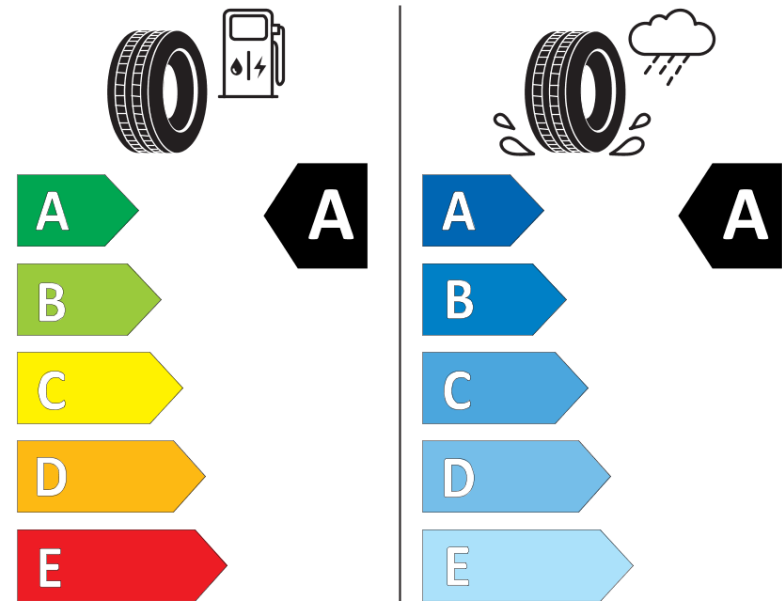

Tuoteselosteella

ASETUS (EU) 2020/740

Tuotemerkki	MICHELIN
Kaupallinen nimi	PRIMACY 5 ENERGY
Tuotekoodi	754432
Koko	235/50R19
Kantavuustunnus	103
Suorituskykyluokka	V
Polttoainetaloudellisuusluokka	A
Märkäpitoluokka	A
Vierintämeluluokka	B
Vierintämelun arvo	72 dB
Rengas lumiolosuhteisiin	Ei
Rengas jääolosuhteisiin	Ei
Valmistusajankohta	22/25
Valmistuksen lopetusajankohta	
Kuormitusluokka	XL
Lisätietoja	235/50R19 103VXL PRIMACY 5 ENERGY VOL

ENERGY

MICHELIN

754432

235/50R19 103 V XL

C1