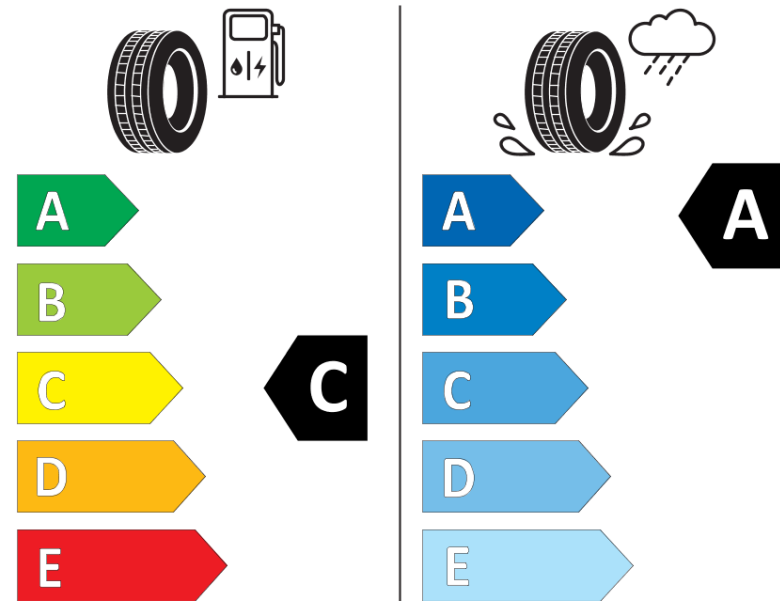

Tuoteselosteella

ASETUS (EU) 2020/740

Tuotemerkki	MICHELIN
Kaupallinen nimi	PRIMACY 4
Tuotekoodi	754588
Koko	215/45R17
Kantavuustunnus	87
Suorituskykyluokka	W
Polttoainetaloudellisuusluokka	C
Märkäpitoluokka	A
Vierintämeluluokka	B
Vierintämelun arvo	69 dB
Rengas lumiolosuhteisiin	Ei
Rengas jääolosuhteisiin	Ei
Valmistusajankohta	40/16
Valmistuksen lopetusajankohta	
Kuormitusluokka	SL
Lisätietoja	215/45 R17 87W TL PRIMACY 4 MI

ENERG

MICHELIN

754588

215/45R17 87 W

C1