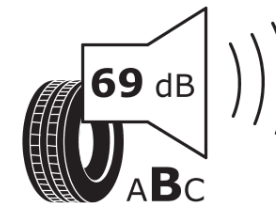

Tuoteselosteella

ASETUS (EU) 2020/740

Tuotemerkki	MICHELIN
Kaupallinen nimi	PRIMACY 4
Tuotekoodi	754588
Koko	215/45R17
Kantavuustunnus	87
Suorituskykyluokka	W
Polttoainetaloudellisuusluokka	C
Märkäpitoluokka	A
Vierintämeluluokka	B
Vierintämelun arvo	69 dB
Rengas lumiolosuhteisiin	Ei
Rengas jääolosuhteisiin	Ei
Valmistusajankohta	40/16
Valmistuksen lopetusajankohta	
Kuormitusluokka	SL
Lisätietoja	215/45 R17 87W TL PRIMACY 4 MI

ENERG

MICHELIN

754588

215/45R17 87 W

C1

2020/740