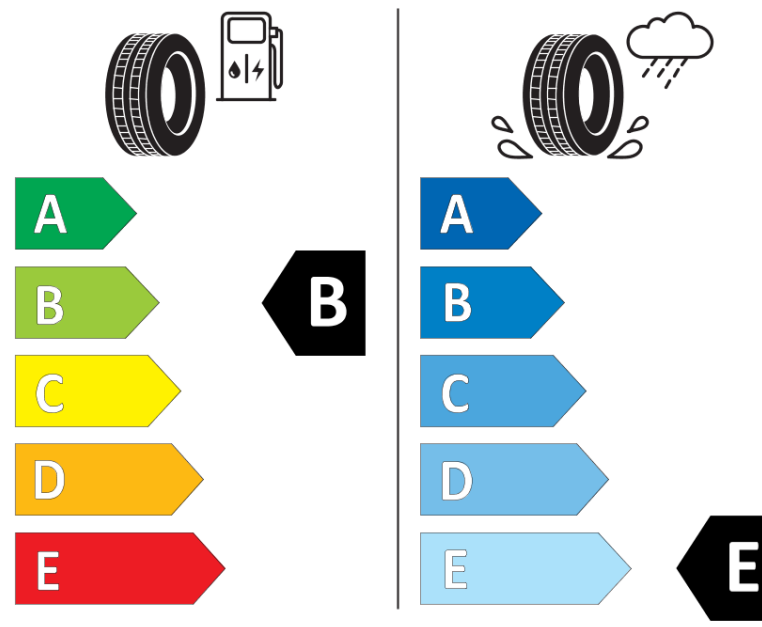

MICHELIN

756317

285/35R22 106 H XL

C1