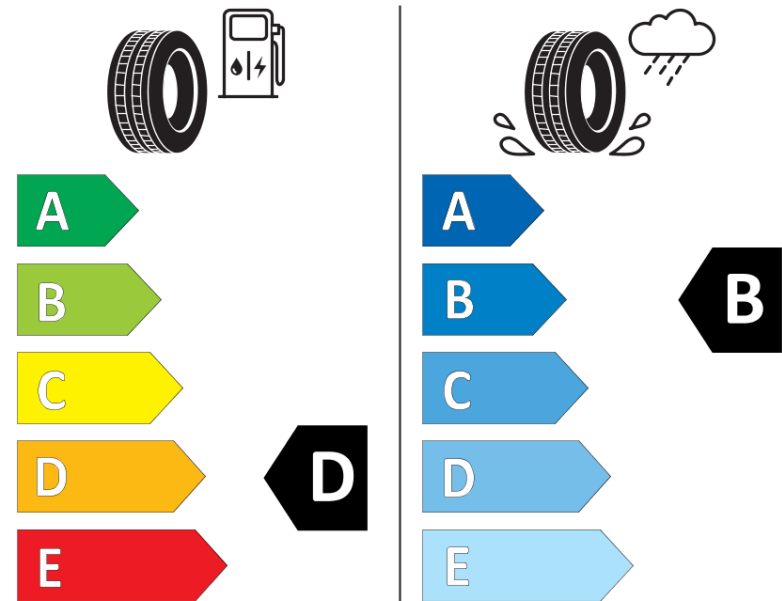

Tuoteselosteella

ASETUS (EU) 2020/740

Tuotemerkki	MICHELIN
Kaupallinen nimi	PILOT SPORT 4 S GOE
Tuotekoodi	761740
Koko	255/35R19
Kantavuustunnus	96
Suorituskykyluokka	Y
Polttoainetaloudellisuusluokka	D
Märkäpitoluokka	B
Vierintämeluluokka	B
Vierintämelun arvo	71 dB
Rengas lumiolosuhteisiin	Ei
Rengas jääolosuhteisiin	Ei
Valmistusajankohta	12/20
Valmistuksen lopetusajankohta	
Kuormitusluokka	XL
Lisätietoja	255/35 R19 96Y XL TL PILOT SPORT 4 S GOE MI

ENERG

MICHELIN

761740

255/35R19 96 Y

C1