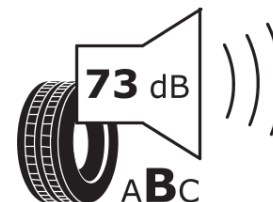

ENERG

MICHELIN

763294

265/40R20 104 Y XL

C1