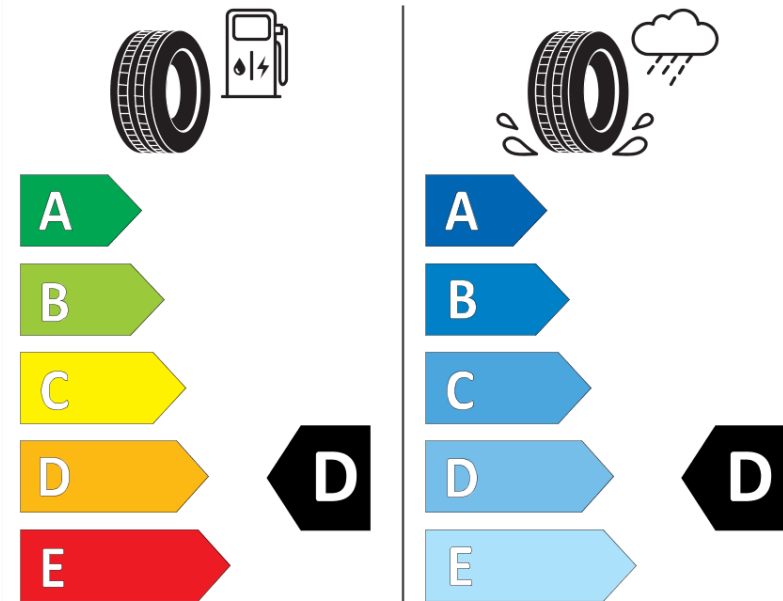

## Tuoteselosteella

ASETUS (EU) 2020/740

Tuotemerkki	MICHELIN
Kaupallinen nimi	PILOT SPORT CUP 2 R K1
Tuotekoodi	763611
Koko	275/35ZR20
Kantavuustunnus	102
Suorituskykyluokka	(Y)
Polttoainetaloudellisuusluokka	D
Märkäpitoluokka	D
Vierintämeluluokka	B
Vierintämelun arvo	73 dB
Rengas lumiolosuhteisiin	Ei
Rengas jääolosuhteisiin	Ei
Valmistusajankohta	49/19
Valmistuksen lopetusajankohta	
Kuormitusluokka	XL
Lisätietoja	275/35 ZR20 (102Y) XL TL PILOT SPORT CUP 2 R K1 MI

# ENERGY

MICHELIN

763611

275/35ZR20 (102Y) XL

C1

2020/740