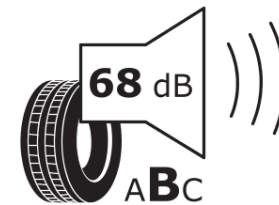

Tuoteselosteella

ASETUS (EU) 2020/740

Tuotemerkki	MICHELIN
Kaupallinen nimi	PRIMACY 4
Tuotekoodi	763913
Koko	185/60R15
Kantavuustunnus	84
Suorituskykyluokka	T
Polttoainetaloudellisuusluokka	C
Märkäpitoluokka	A
Vierintämeluluokka	B
Vierintämelun arvo	68 dB
Rengas lumiolosuhteisiin	Ei
Rengas jääolosuhteisiin	Ei
Valmistusajankohta	02/19
Valmistuksen lopetusajankohta	
Kuormitusluokka	SL
Lisätietoja	185/60 R15 84T TL PRIMACY 4 MI

ENERG

MICHELIN

763913

185/60R15 84 T

C1

2020/740