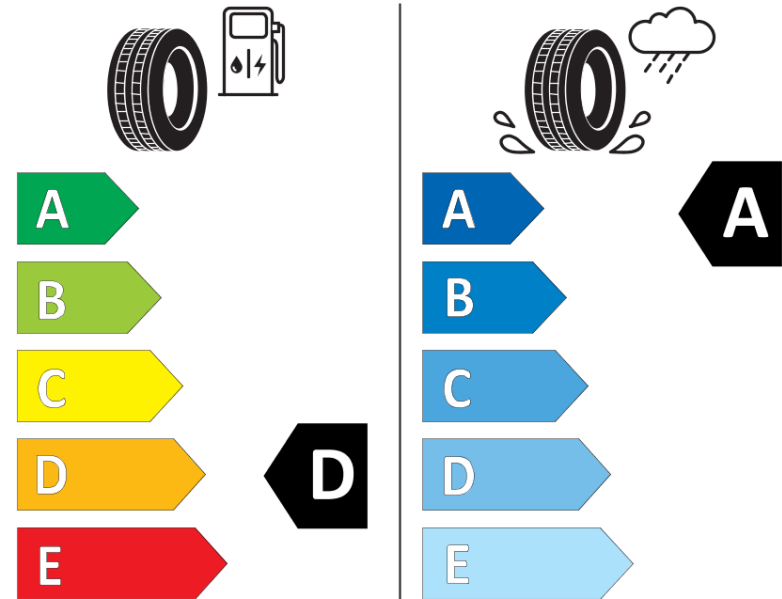

## Tuoteselosteella

ASETUS (EU) 2020/740

Tuotemerkki	MICHELIN
Kaupallinen nimi	PILOT SPORT 4 S
Tuotekoodi	764071
Koko	235/35ZR20
Kantavuustunnus	92
Suorituskykyluokka	(Y)
Polttoainetaloudellisuusluokka	D
Märkäpitoluokka	A
Vierintämeluluokka	B
Vierintämelun arvo	71 dB
Rengas lumiolosuhteisiin	Ei
Rengas jääolosuhteisiin	Ei
Valmistusajankohta	32/15
Valmistuksen lopetusajankohta	
Kuormitusluokka	XL
Lisätietoja	235/35 ZR20 (92Y) EXTRA LOAD TL PILOT SPORT 4 S MI

# ENERG

MICHELIN

764071

235/35ZR20 (92Y) XL

C1

2020/740