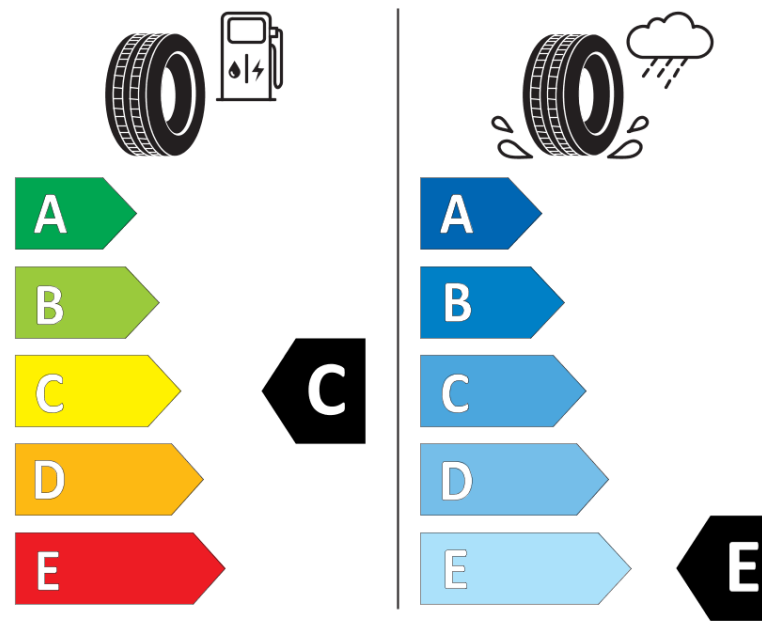

MICHELIN

764622

235/55R20 102 H

C1