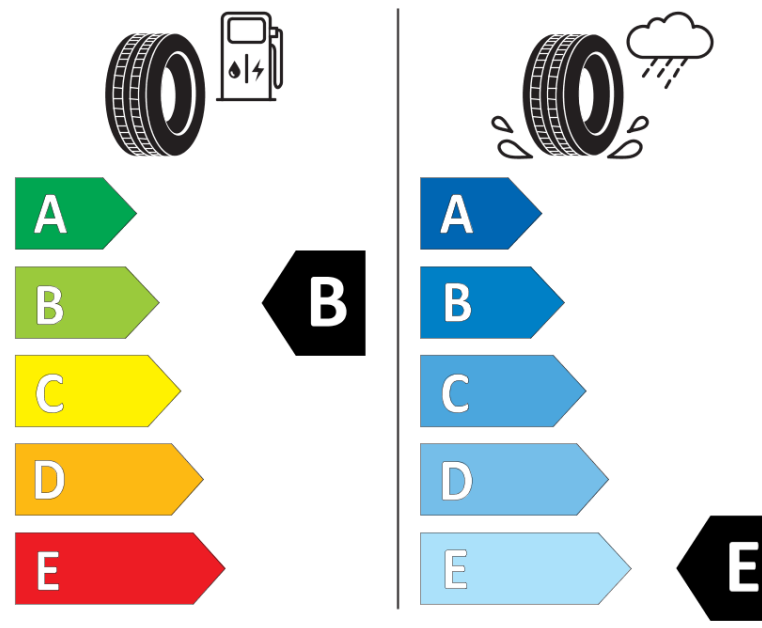

## Tuoteselosteella

ASETUS (EU) 2020/740

Tuotemerkki	MICHELIN
Kaupallinen nimi	X-ICE SNOW
Tuotekoodi	765174
Koko	235/55R17
Kantavuustunnus	103
Suorituskykyluokka	H
Polttoainetaloudellisuusluokka	B
Märkäpitoluokka	E
Vierintämeluluokka	A
Vierintämelun arvo	69 dB
Rengas lumiolosuhteisiin	Joo
Rengas jääolosuhteisiin	Joo *
Valmistusajankohta	03/19
Valmistuksen lopetusajankohta	
Kuormitusluokka	XL
Lisätietoja	235/55 R17 103H XL TL X-ICE SNOW MI

\* Ice tyres are specifically designed for road surfaces covered with ice and compact snow and should only be used in very severe climate conditions. Using ice tyres in less severe climate conditions could result in sub-optimal performance, in particular for wet grip, handling and wear.

# ENERG

MICHELIN

765174

235/55R17 103 H

C1

2020/740