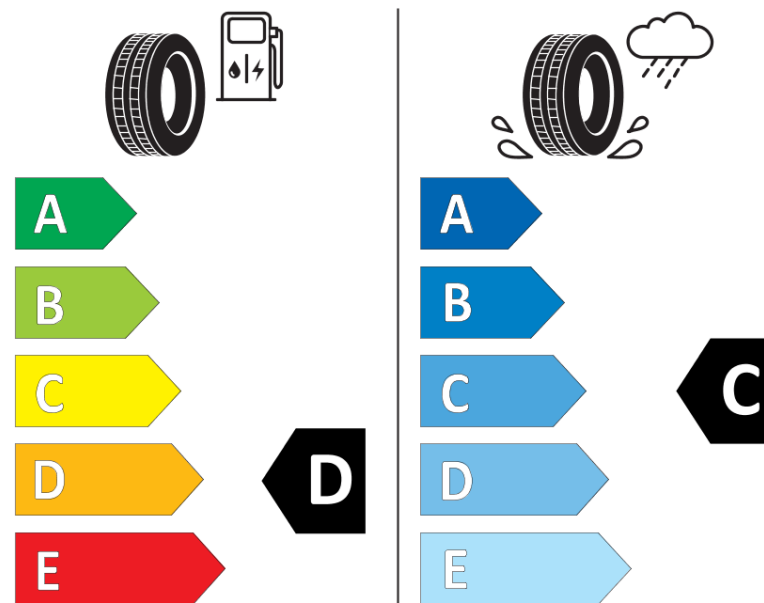

## Tuoteselosteella

ASETUS (EU) 2020/740

Tuotemerkki	MICHELIN
Kaupallinen nimi	X MULTI D VG
Tuotekoodi	766221
Koko	205/75R17.5
Kantavuustunnus	124
Kantavuustunnus pariasennetuille renkaille	122

Suorituskykyluokka	M
Polttoainetaloudellisuusluokka	D
Märkäpitoluokka	C
Vierintämeluluokka	A
Vierintämelun arvo	70 dB
Rengas lumiolosuhteisiin	Joo
Valmistusajankohta	05/15

# ENERG

MICHELIN

766221

205/75R17.5 124/122 M

C3

2020/740