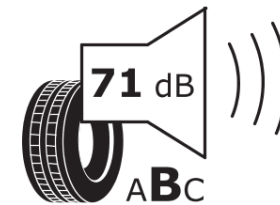

Tuoteselosteella

ASETUS (EU) 2020/740

Tuotemerkki	MICHELIN
Kaupallinen nimi	CROSSCLIMATE 2 SUV
Tuotekoodi	768404
Koko	245/35R21
Kantavuustunnus	96
Suorituskykyluokka	Y
Polttoainetaloudellisuusluokka	C
Märkäpitoluokka	B
Vierintämeluluokka	B
Vierintämelun arvo	71 dB
Rengas lumiolosuhteisiin	Joo
Rengas jääolosuhteisiin	Ei
Valmistusajankohta	21/23
Valmistuksen lopetusajankohta	
Kuormitusluokka	XL
Lisätietoja	245/35 R21 96Y XL TL CROSSCLIMATE 2 SUV MI

ENERG

MICHELIN

768404

245/35R21 96 Y XL

C1

2020/740