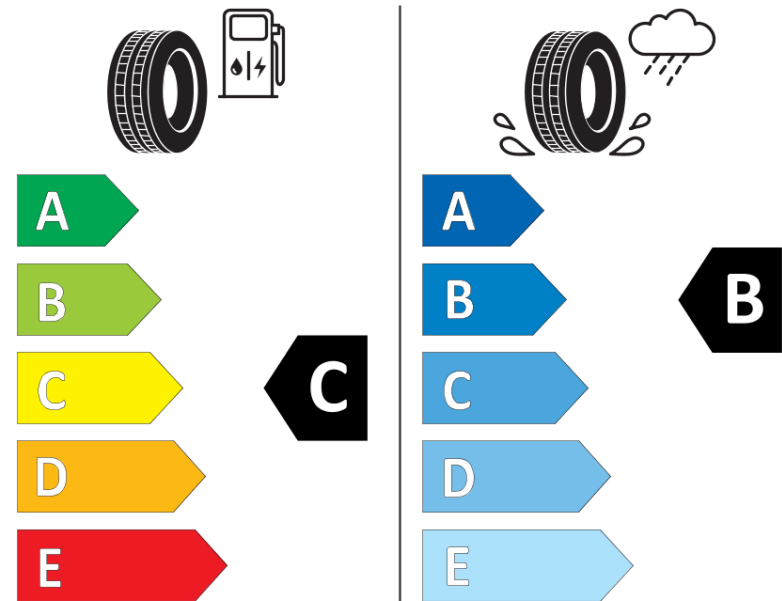

## Tuoteselosteella

ASETUS (EU) 2020/740

Tuotemerkki	MICHELIN
Kaupallinen nimi	CROSSCLIMATE 2 SUV
Tuotekoodi	768404
Koko	245/35R21
Kantavuustunnus	96
Suorituskykyluokka	Y
Polttoainetaloudellisuusluokka	C
Märkäpitoluokka	B
Vierintämeluluokka	B
Vierintämelun arvo	71 dB
Rengas lumiolosuhteisiin	Joo
Rengas jääolosuhteisiin	Ei
Valmistusajankohta	21/23
Valmistuksen lopetusajankohta	
Kuormitusluokka	XL
Lisätietoja	245/35 R21 96Y XL TL CROSSCLIMATE 2 SUV MI

# ENERG

MICHELIN

768404

245/35R21 96 Y XL

C1

2020/740