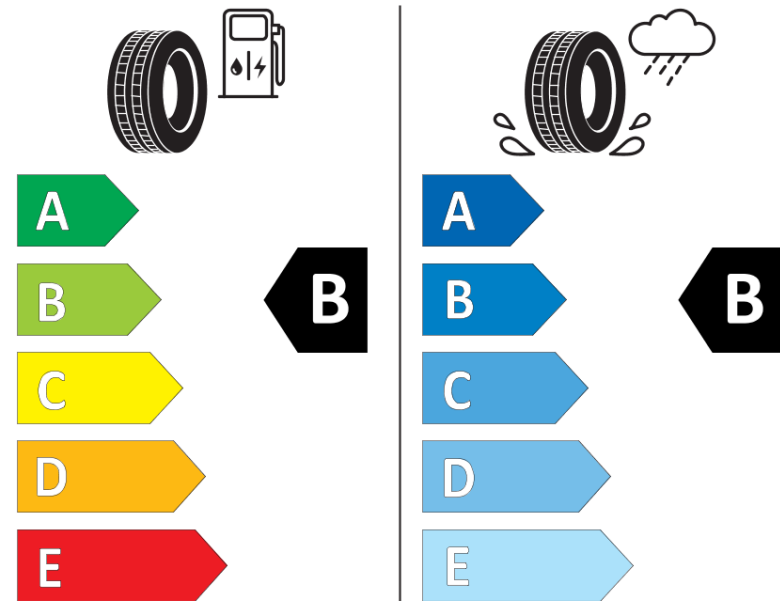

Tuoteselosteella

ASETUS (EU) 2020/740

Tuotemerkki	MICHELIN
Kaupallinen nimi	PILOT SPORT A/S PLUS N0
Tuotekoodi	768509
Koko	295/35R20
Kantavuustunnus	105
Suorituskykyluokka	V
Polttoainetaloudellisuusluokka	B
Märkäpitoluokka	B
Vierintämeluluokka	A
Vierintämelun arvo	68 dB
Rengas lumiolosuhteisiin	Ei
Rengas jääolosuhteisiin	Ei
Valmistusajankohta	41/10
Valmistuksen lopetusajankohta	
Kuormitusluokka	XL
Lisätietoja	295/35R20 105VXLTL PILOT SPORT A/S PLUS N0 GRNXMI

ENERG

MICHELIN

768509

295/35R20 105 V

C1

2020/740