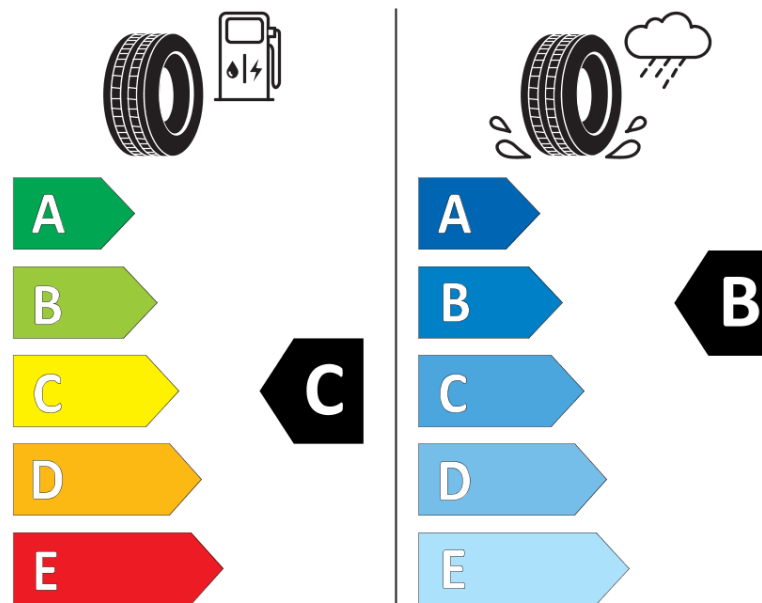

Tuoteselosteella

ASETUS (EU) 2020/740

Tuotemerkki	MICHELIN
Kaupallinen nimi	X MULTIWAY 3D XZE
Tuotekoodi	768950
Koko	295/80R22.5
Kantavuustunnus	152
Kantavuustunnus pariasennetuille renkaille	148

Suorituskykyluokka	M
Polttoainetaloudellisuusluokka	C
Märkäpitoluokka	B
Vierintämeluluokka	A
Vierintämelun arvo	72 dB
Rengas lumiolosuhteisiin	Joo
Valmistusajankohta	09/11

Valmistuksen lopetusajankohta

Lisätietoja 295/80 R 22.5 X MULTIWAY 3D XZE TL 152/148M MI

Vaihtoehtoinen kantavuustunnus yksittäisasennuksessa

Vaihtoehtoinen kantavuustunnus pariasennuksessa

Vaihtoehtoinen suorituskykyluokka

ENERG

MICHELIN

768950

295/80R22.5 152/148 M

C3