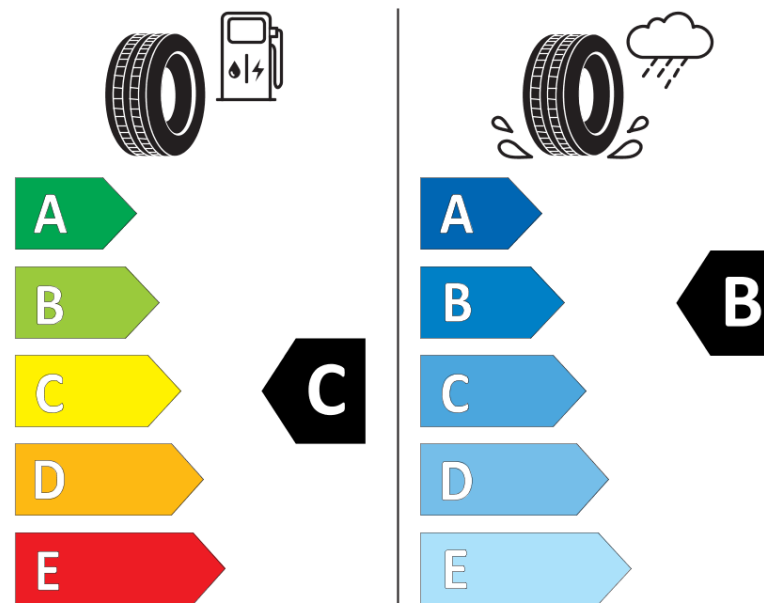

Tuoteselosteella

ASETUS (EU) 2020/740

Tuotemerkki	BFGOODRICH
Kaupallinen nimi	ACTIVAN
Tuotekoodi	770839
Koko	225/70R15C
Kantavuustunnus	112
Kantavuustunnus pariasennetuille renkaille	110

Suorituskykyluokka	S
Polttoainetaloudellisuusluokka	C
Märkäpitoluokka	B
Vierintämeluluokka	B
Vierintämelun arvo	72 dB
Rengas lumiolosuhteisiin	Ei
Valmistusajankohta	34/06
Valmistuksen lopetusajankohta	
Lisätietoja	225/70 R 15C 112/110S TL ACTIVAN GO

Vaihtoehtoinen kantavuustunnus yksittäisasennuksessa

Vaihtoehtoinen kantavuustunnus pariasennuksessa

Vaihtoehtoinen suorituskykyluokka

ENERG

BFGOODRICH

770839

225/70R15C 112/110 S

C2