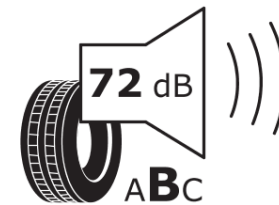

Tuoteselosteella

ASETUS (EU) 2020/740

Tuotemerkki	MICHELIN
Kaupallinen nimi	PILOT SPORT 4 SUV
Tuotekoodi	770932
Koko	255/55R20
Kantavuustunnus	110
Suorituskykyluokka	Y
Polttoainetaloudellisuusluokka	C
Märkäpitoluokka	A
Vierintämeluluokka	B
Vierintämelun arvo	72 dB
Rengas lumiolosuhteisiin	Ei
Rengas jääolosuhteisiin	Ei
Valmistusajankohta	45/17
Valmistuksen lopetusajankohta	
Kuormitusluokka	XL
Lisätietoja	255/55 R20 110Y XL TL PILOT SPORT 4 SUV MI

ENERG

MICHELIN

770932

255/55R20 110 Y

C1

2020/740