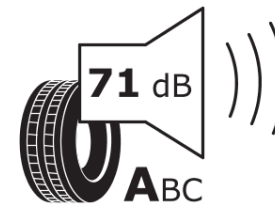

# ENERG

MICHELIN

771464

285/45R20 112 H XL

C1

2020/740