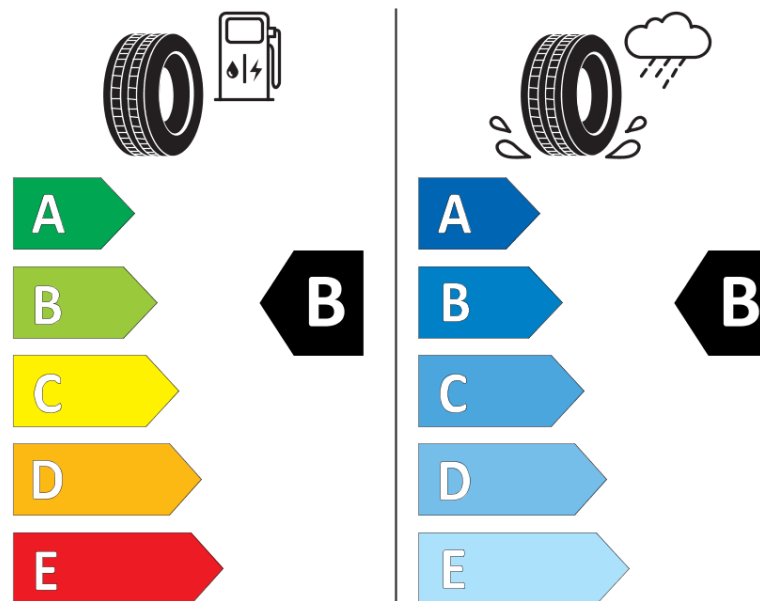

Tuoteselosteella

ASETUS (EU) 2020/740

Tuotemerkki	MICHELIN
Kaupallinen nimi	CROSSCLIMATE SUV S1
Tuotekoodi	771936
Koko	225/65R17
Kantavuustunnus	106
Suorituskykyluokka	V
Polttoainetaloudellisuusluokka	B
Märkäpitoluokka	B
Vierintämeluluokka	A
Vierintämelun arvo	69 dB
Rengas lumiolosuhteisiin	Joo
Rengas jääolosuhteisiin	Ei
Valmistusajankohta	31/20
Valmistuksen lopetusajankohta	
Kuormitusluokka	XL
Lisätietoja	225/65 R17 106V XL TL CROSSCLIMATE SUV S1 MI

ENERG

MICHELIN

771936

225/65R17 106 V XL

C1

2020/740