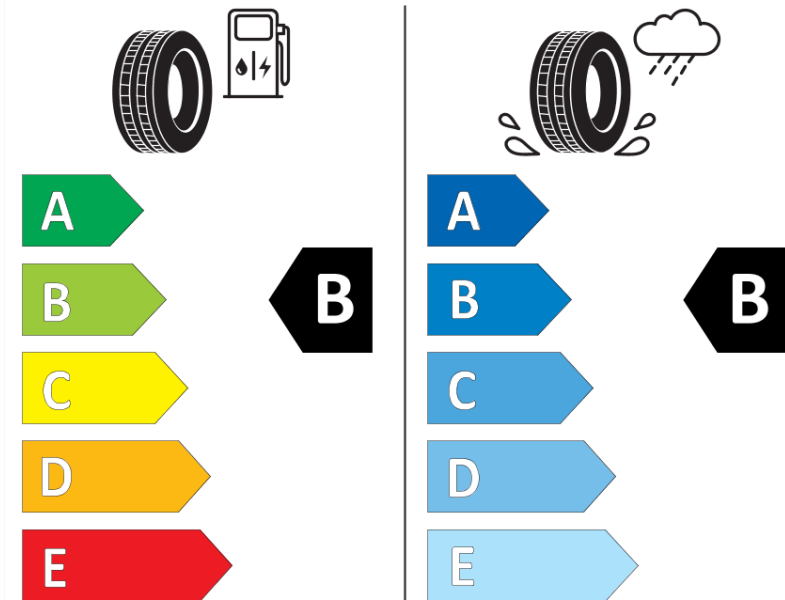

Tuoteselosteella

ASETUS (EU) 2020/740

Tuotemerkki	MICHELIN
Kaupallinen nimi	PILOT SPORT EV ACOUSTIC LM1
Tuotekoodi	773739
Koko	265/40ZR20
Kantavuustunnus	104
Suorituskykyluokka	Y
Polttoainetaloudellisuusluokka	B
Märkäpitoluokka	B
Vierintämeluluokka	B
Vierintämelun arvo	72 dB
Rengas lumiolosuhteisiin	Ei
Rengas jääolosuhteisiin	Ei
Valmistusajankohta	04/22
Valmistuksen lopetusajankohta	
Kuormitusluokka	XL
Lisätietoja	265/40ZR20 104Y XL TL PILOT SPORT EV ACOUSTIC LM1 MI

ENERG

MICHELIN

773739

265/40ZR20 104/0 Y XL

C1