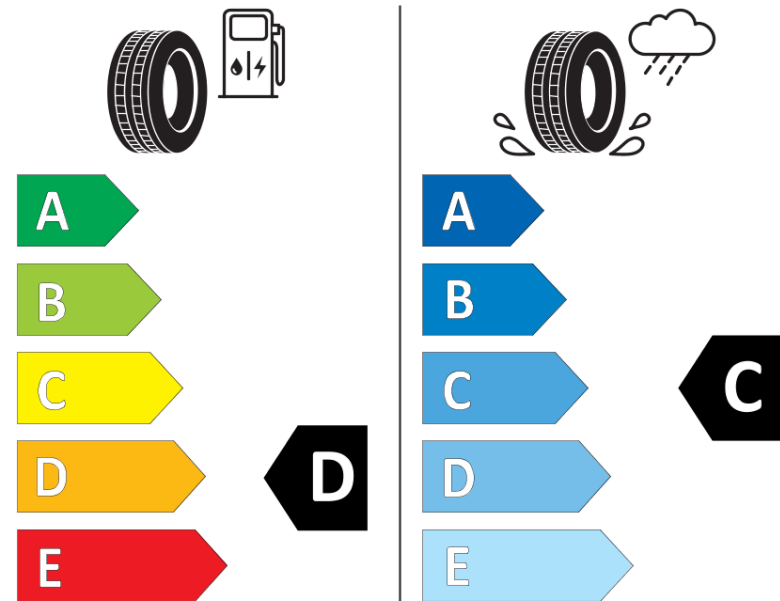

Tuoteselosteella

ASETUS (EU) 2020/740

Tuotemerkki	MICHELIN
Kaupallinen nimi	PILOT SPORT CUP 2 CNT
Tuotekoodi	777391
Koko	255/30ZR19
Kantavuustunnus	91
Suorituskykyluokka	(Y)
Polttoainetaloudellisuusluokka	D
Märkäpitoluokka	C
Vierintämeluluokka	B
Vierintämelun arvo	73 dB
Rengas lumiolosuhteisiin	Ei
Rengas jääolosuhteisiin	Ei
Valmistusajankohta	04/19
Valmistuksen lopetusajankohta	
Kuormitusluokka	XL
Lisätietoja	255/30 ZR19 (91Y) XL PILOT SPORT CUP 2 CONNECT MI

ENERG

MICHELIN

777391

255/30ZR19 (91Y) XL

C1